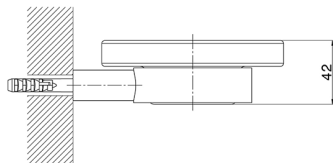

Porta sapone ACCESSORI BAGNO_SY090602

MODELLO **SY090602**

Porta sapone, a muro vaschetta in ceramica

FINITURE DISPONIBILI

-  **21** 21 Cromo
-  **2B** 2B Nichel Lucido
-  **2F** 2F Nichel Spazzolato
-  **2P** 2P Oro Rosa
-  **2Q** 2Q Black Titanium
-  **40** 40 Nero Opaco
-  **4Q** 4Q Bianco Opaco