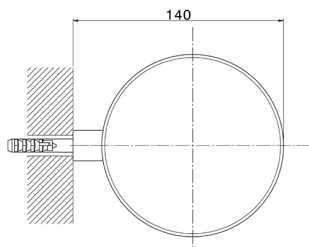

Porta sapone ACCESSORI BAGNO_SY090602

MODELLO **SY090602**

Porta sapone, a muro vaschetta in ceramica

FINITURE DISPONIBILI

-  **21** 21 Cromo
-  **2B** 2B Nichel Lucido
-  **2F** 2F Nichel Spazzolato
-  **2P** 2P Oro Rosa
-  **2Q** 2Q Black Titanium
-  **40** 40 Nero Opaco
-  **4Q** 4Q Bianco Opaco