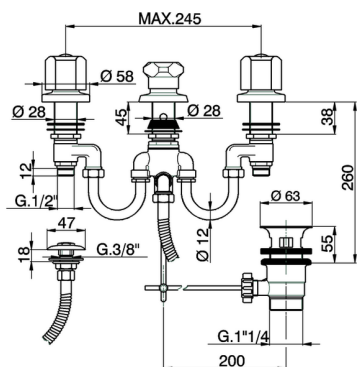

Miscelatore bidet 3 fori con doccetta TR_TR001311

MODELLO **TR001311**

Miscelatore bidet 3 fori con doccetta, con scarico automatico 1"1/4, senza maniglie

FINITURE DISPONIBILI

CARATTERISTICHE

2026-07-07