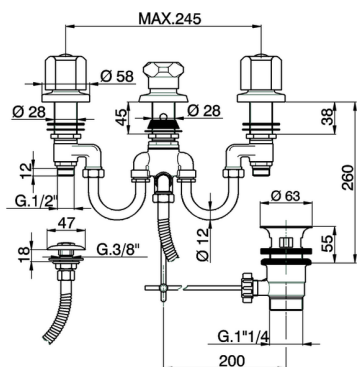

Miscelatore bidet 3 fori con doccetta TR_TR001311

MODELLO **TR001311**

Miscelatore bidet 3 fori con doccetta, con scarico automatico 1"1/4, senza maniglie

FINITURE DISPONIBILI

CARATTERISTICHE

2026-05-23