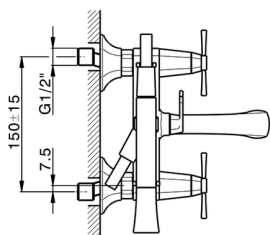

Miscelatore vasca completo CHERIE_CX000100

MODELLO **CX000100**

Miscelatore vasca completo, doccetta monogetto Chérie in Ottone, flessibile liscio SUPREME 150 cm

FINITURE DISPONIBILI

- 
6T 6T Cromo/Nero Opaco
- 
7C 7C Oro/Nero Opaco
- 
7D 7D Nichel Lucido/Nero Opaco
- 
7E 7E Oro Rosa/Nero Opaco