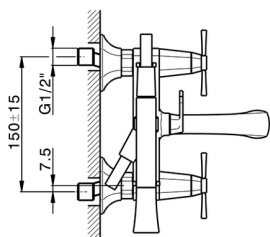

Miscelatore vasca completo CHERIE_CX000100

MODELLO **CX000100**

Miscelatore vasca completo, doccetta monogetto Chérie in Ottone, flessibile liscio SUPREME 150 cm

FINITURE DISPONIBILI

- 
6T 6T Cromo/Nero Opaco
- 
7C 7C Oro/Nero Opaco
- 
7D 7D Nichel Lucido/Nero Opaco
- 
7E 7E Oro Rosa/Nero Opaco