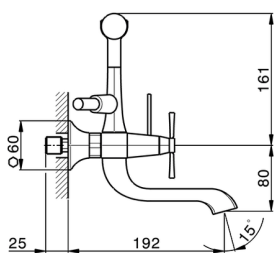

Miscelatore vasca completo CHERIE_CX000100

MODELLO **CX000100**

Miscelatore vasca completo, doccetta monogetto Chérie in Ottone, flessibile liscio SUPREME 150 cm

FINITURE DISPONIBILI

- 
6T 6T Cromo/Nero Opaco
- 
7C 7C Oro/Nero Opaco
- 
7D 7D Nichel Lucido/Nero Opaco
- 
7E 7E Oro Rosa/Nero Opaco