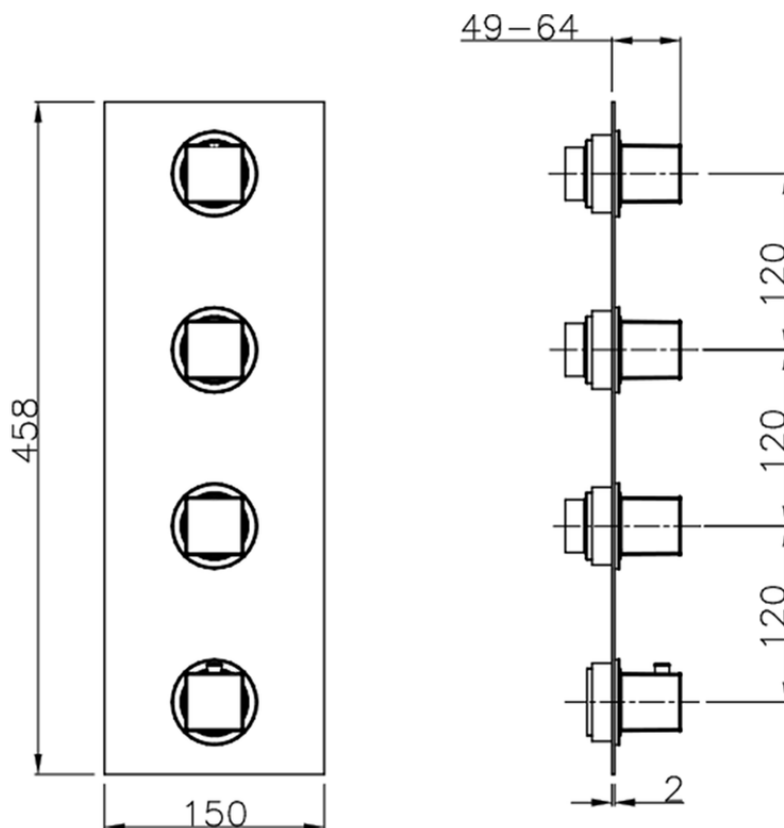

## Parte esterna termo doccia incasso 3 funzioni WAVE\_WE01V300

WE01V300

<https://www.cisal.it/parte-esterna-termo-doccia-incasso-3-funzioni-wave-we01v300>

ZA01V300

<https://www.cisal.it/parte-incasso-termostatico-3-funzioni-incasso-za01v300>