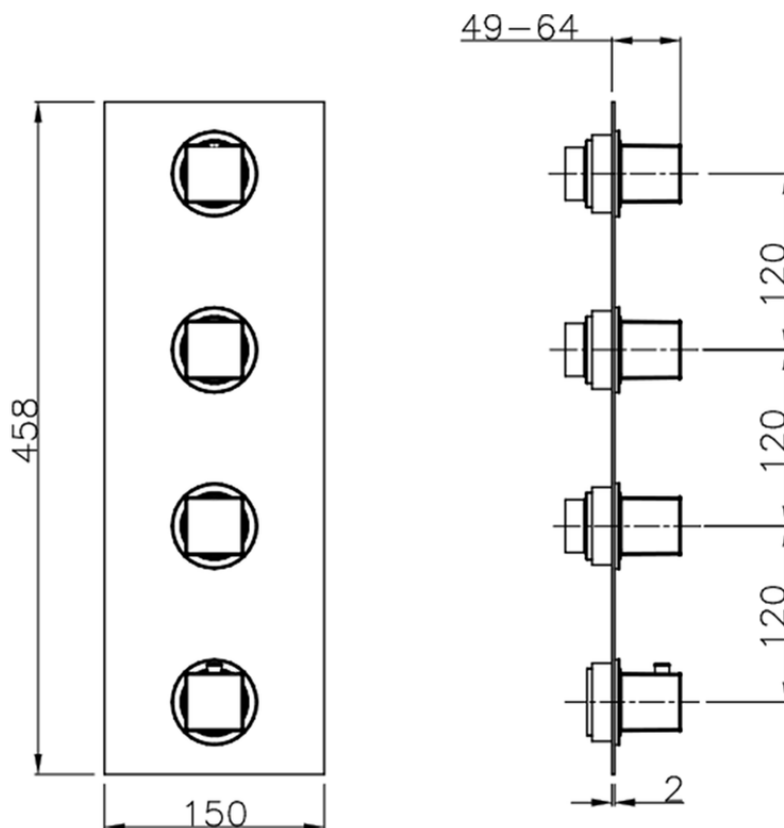

Parte esterna termo doccia incasso 3 funzioni WAVE_WE01V300

WE01V300

<https://www.cisal.it/parte-esterna-termo-doccia-incasso-3-funzioni-wave-we01v300>

ZA01V300

<https://www.cisal.it/parte-incasso-termostatico-3-funzioni-incasso-za01v300>