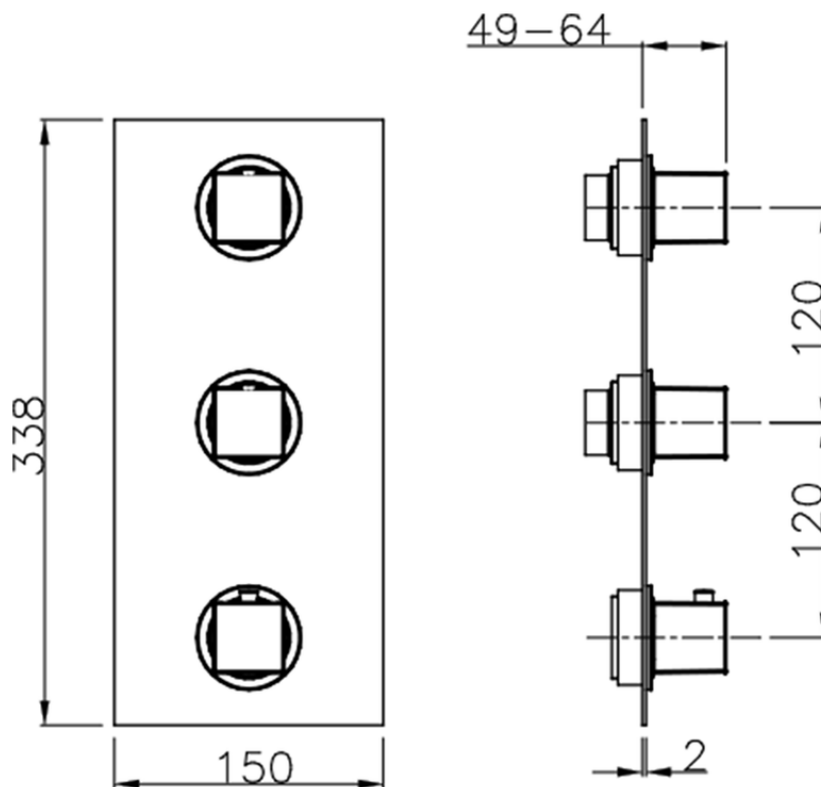

Parte esterna termo doccia incasso 2 funzioni WAVE_WE01V200

WE01V200

<https://www.cisal.it/parte-esterna-termo-doccia-incasso-2-funzioni-wave-we01v200>

ZA01V200

<https://www.cisal.it/parte-incasso-termostatico-doccia-2-funzioni-incasso-za01v200>