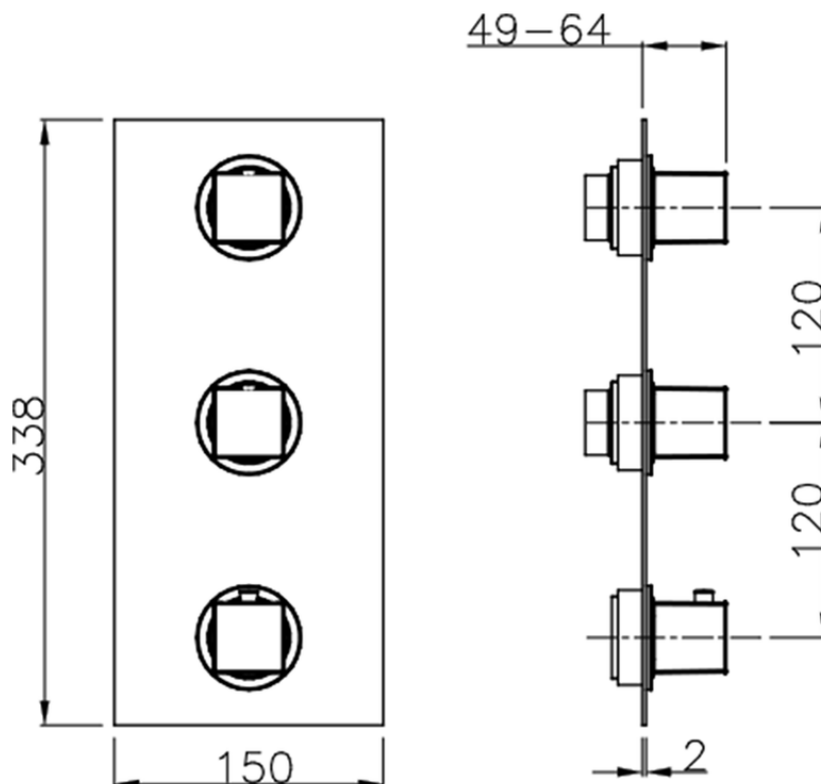

Parte esterna termo doccia incasso 2 funzioni WAVE_WE01V200

WE01V200

<https://www.cisal.it/parte-esterna-termo-doccia-incasso-2-funzioni-wave-we01v200>

ZA01V200

<https://www.cisal.it/parte-incasso-termostatico-doccia-2-funzioni-incasso-za01v200>