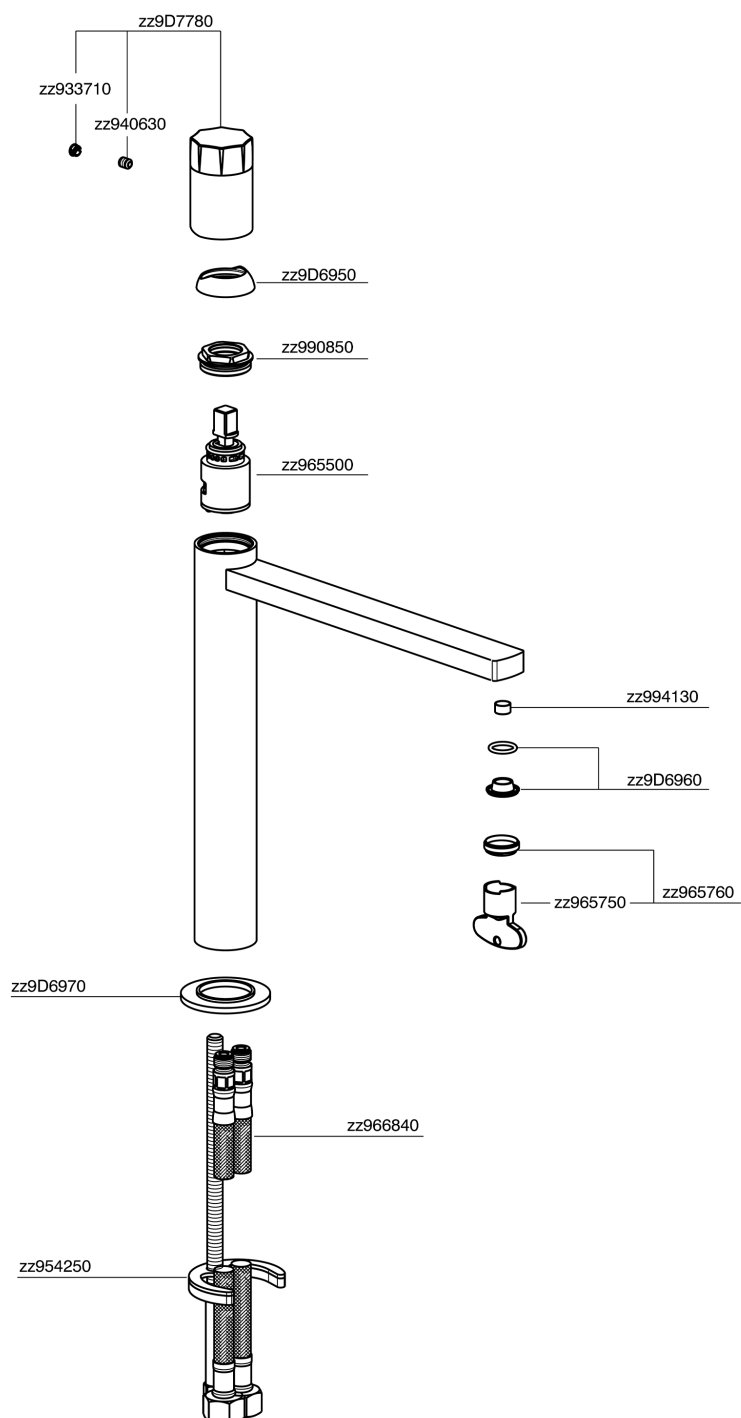

Miscelatore monocomando lavabo alto MARBLE X32_X6003544

MODELLO **X6003544**

Miscelatore monocomando lavabo alto, senza scarico automatico, flex inox G.3/8", con leva marmo, Inox AISI 316L

FINITURE DISPONIBILI

5X 5X Inox Spazzolato/Marmo Nero Marquina

CARATTERISTICHE

Ricambio Cartuccia **ZZ96550000**

Cartuccia Monocomando 25 mm

Miscelatore monocomando lavabo alto MARBLE X32_X6003544

X6003544

<https://www.cisal.it/miscelatore-monocomando-lavabo-alto-marble-x32-x6003544>