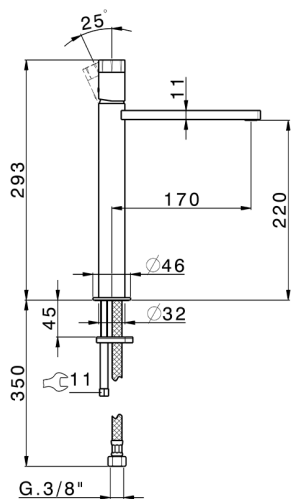

Miscelatore monocomando lavabo alto MARBLE X32_X6003544

MODELLO **X6003544**

Miscelatore monocomando lavabo alto, senza scarico automatico, flex inox G.3/8", con leva marmo, Inox AISI 316L

FINITURE DISPONIBILI

5X 5X Inox Spazzolato/Marmo Nero Marquina

CARATTERISTICHE

Ricambio Cartuccia **ZZ96550000**

Cartuccia Monocomando 25 mm

Miscelatore monocomando lavabo alto MARBLE X32_X6003544

X6003544

<https://www.cisal.it/miscelatore-monocomando-lavabo-alto-marble-x32-x6003544>