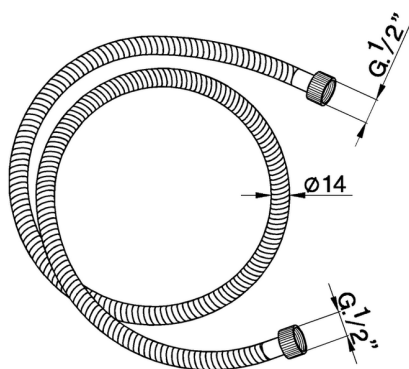

## Flessibile SHOWER\_ZA009000

MODELLO **ZA009000**

Flessibile, flex Ottone 150 cm

FINITURE DISPONIBILI

CARATTERISTICHE

2026-04-20