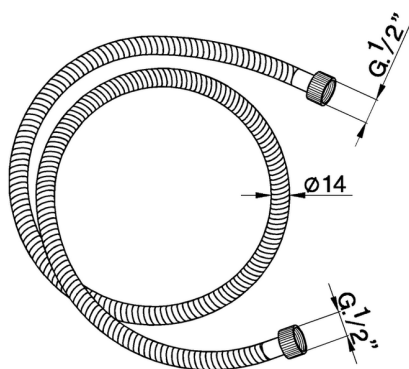

Flessibile SHOWER_ZA009000

MODELLO **ZA009000**

Flessibile, flex Ottone 150 cm

FINITURE DISPONIBILI

CARATTERISTICHE

2026-07-02