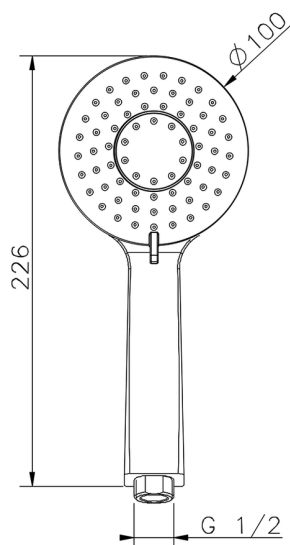

Doccetta Lodge SHOWER_DS014380

MODELLO **DS014380**

Doccetta Lodge, 3 getti D.100 mm in ABS

FINITURE DISPONIBILI

-  **21** 21 Cromo
-  **2B** 2B Nichel Lucido
-  **2F** 2F Nichel Spazzolato
-  **40** 40 Nero Opaco