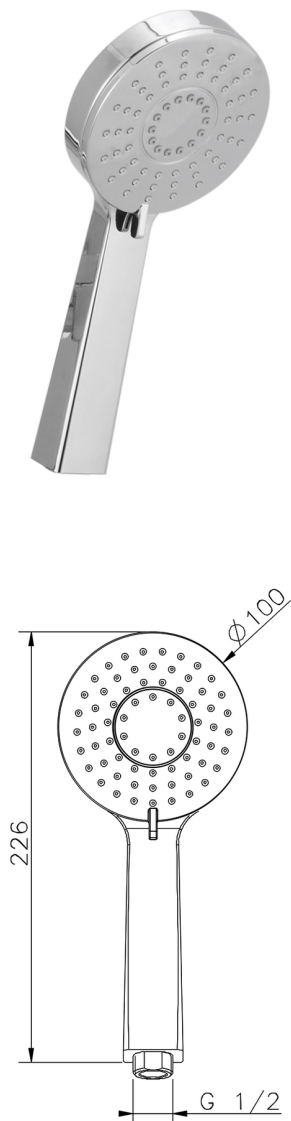

Doccetta Lodge SHOWER_DS014380

MODELLO **DS014380**

Doccetta Lodge, 3 getti D.100 mm in ABS

FINITURE DISPONIBILI

- **21** 21 Cromo
- **2B** 2B Nichel Lucido
- **2F** 2F Nichel Spazzolato
- **40** 40 Nero Opaco

CARATTERISTICHE

2026-07-02