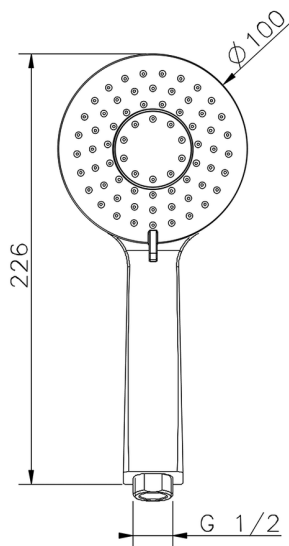

Doccetta Lodge SHOWER_DS014380

MODELLO **DS014380**

Doccetta Lodge, 3 getti D.100 mm in ABS

FINITURE DISPONIBILI

-  **21** 21 Cromo
-  **2B** 2B Nichel Lucido
-  **2F** 2F Nichel Spazzolato
-  **40** 40 Nero Opaco