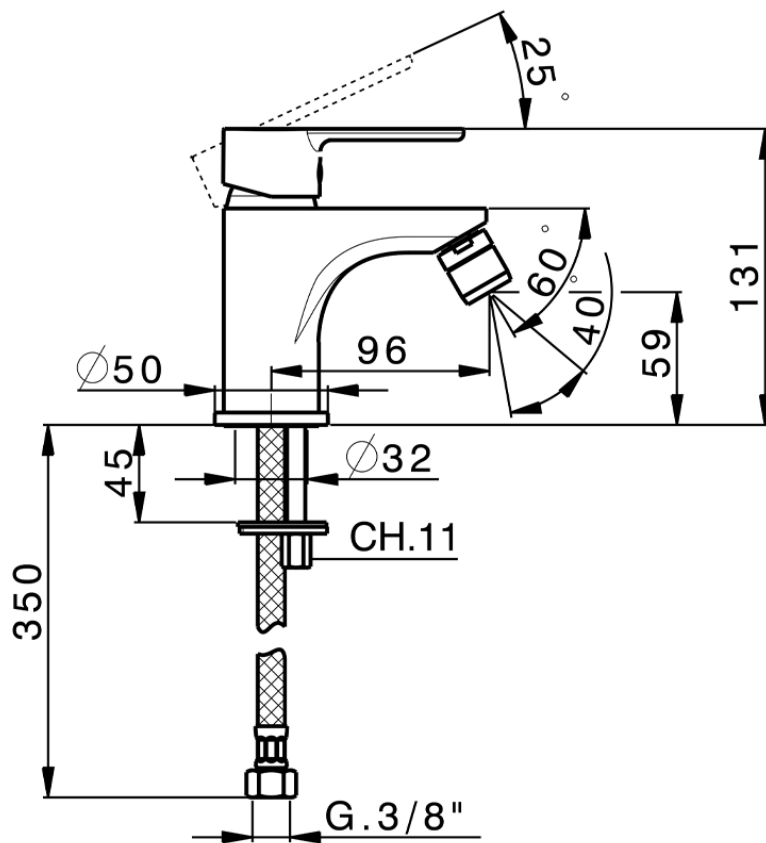

Miscelatore monocomando bidet TENDER_C2000560

C2000560

<https://www.cisal.it/miscelatore-monocomando-bidet-tender-c2000560>

2026-07-04