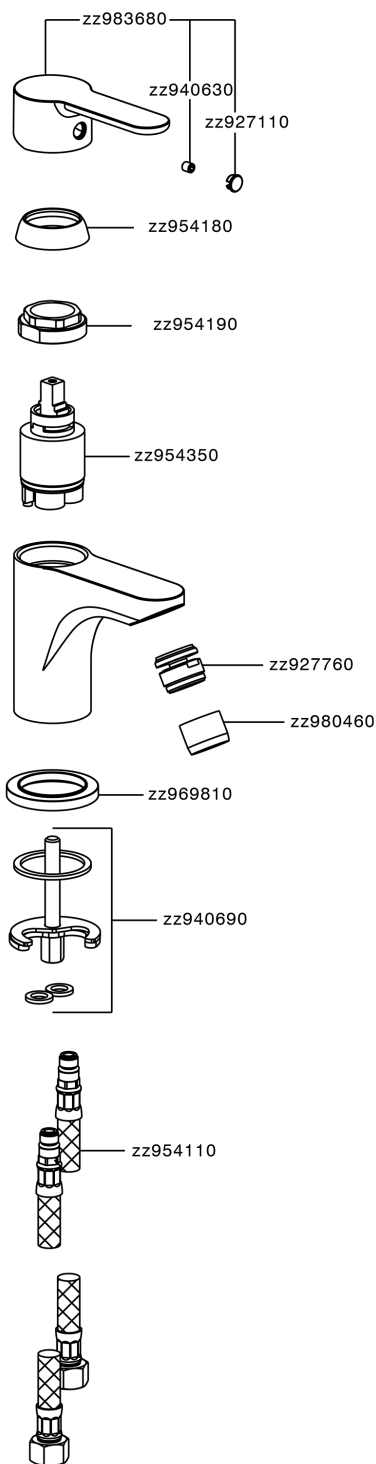

Miscelatore monocomando bidet TENDER_C2000560

C2000560

<https://www.cisal.it/miscelatore-monocomando-bidet-tender-c2000560>

2026-07-04