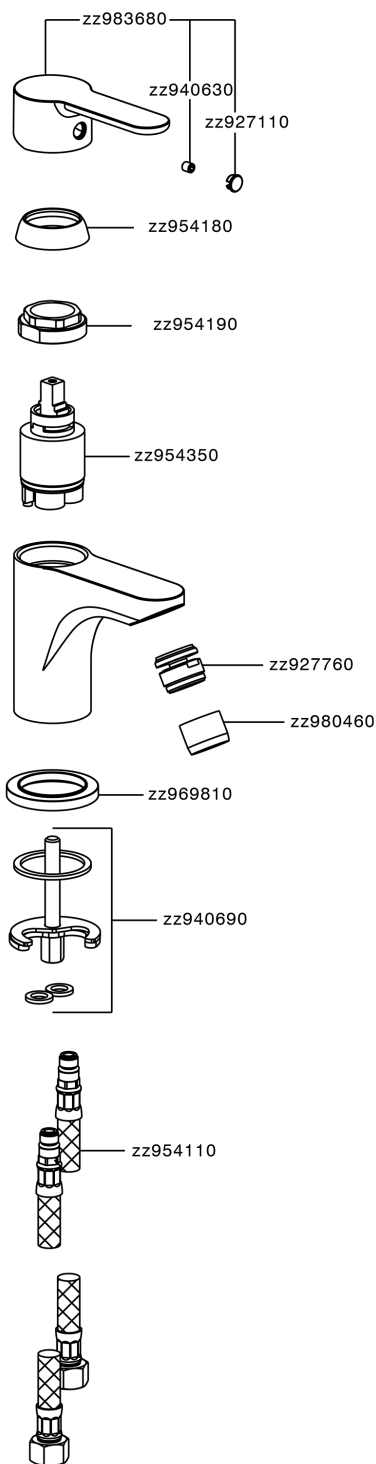

## Miscelatore monocomando bidet TENDER\_C2000560

C2000560

<https://www.cisal.it/miscelatore-monocomando-bidet-tender-c2000560>

2026-04-30