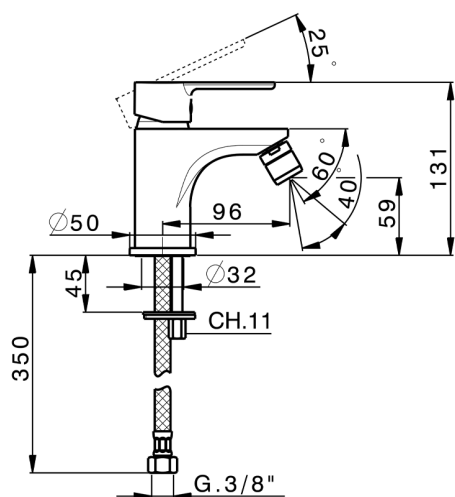

## Miscelatore monocomando bidet TENDER\_C2000560

MODELLO **C2000560**

Miscelatore monocomando bidet, senza scarico automatico, con tappino porta catenella, flex inox G.3/8"

FINITURE DISPONIBILI

CARATTERISTICHE

Ricambio Cartuccia **ZZ95435000**

**Cartuccia Monocomando 35 mm**

### EcoStop

Con il Dispositivo EcoStop l'apertura dell'acqua avviene con un punto duro al 50% circa della portata. Un fermo a metà apertura, da vincere con una leggera forza solo e soltanto quando ci sia una reale necessità di richiesta d'acqua alla massima portata. Ciò permette di consumare fino al 50% in meno di acqua.