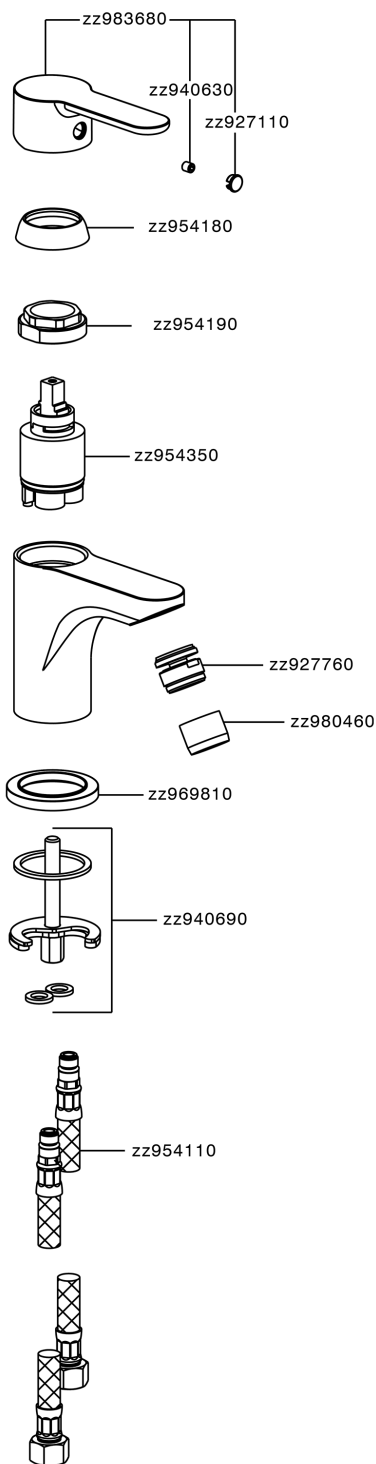

Miscelatore monocomando bidet TENDER_C2000560

MODELLO **C2000560**

Miscelatore monocomando bidet, senza scarico automatico, con tappino porta catenella, flex inox G.3/8"

FINITURE DISPONIBILI

CARATTERISTICHE

Ricambio Cartuccia **ZZ95435000**

Cartuccia Monocomando 35 mm

EcoStop

Con il Dispositivo EcoStop l'apertura dell'acqua avviene con un punto duro al 50% circa della portata. Un fermo a metà apertura, da vincere con una leggera forza solo e soltanto quando ci sia una reale necessità di richiesta d'acqua alla massima portata. Ciò permette di consumare fino al 50% in meno di acqua.

Miscelatore monocomando bidet TENDER_C2000560

C2000560

<https://www.cisal.it/miscelatore-monocomando-bidet-tender-c2000560>

2026-07-04