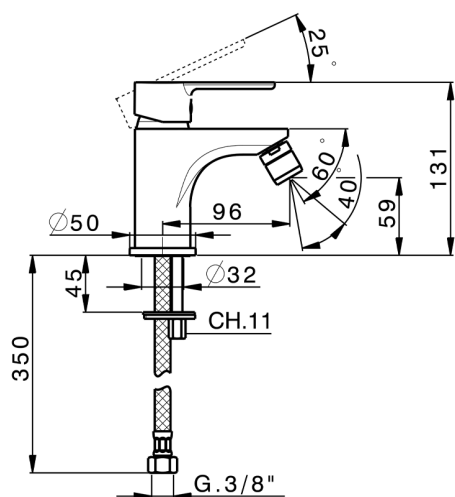

Miscelatore monocomando bidet TENDER_C2000560

MODELLO **C2000560**

Miscelatore monocomando bidet, senza scarico automatico, con tappino porta catenella, flex inox G.3/8"

FINITURE DISPONIBILI

CARATTERISTICHE

Ricambio Cartuccia **ZZ95435000**

Cartuccia Monocomando 35 mm

EcoStop

Con il Dispositivo EcoStop l'apertura dell'acqua avviene con un punto duro al 50% circa della portata. Un fermo a metà apertura, da vincere con una leggera forza solo e soltanto quando ci sia una reale necessità di richiesta d'acqua alla massima portata. Ciò permette di consumare fino al 50% in meno di acqua.

Miscelatore monocomando bidet TENDER_C2000560

C2000560

<https://www.cisal.it/miscelatore-monocomando-bidet-tender-c2000560>

2026-07-04