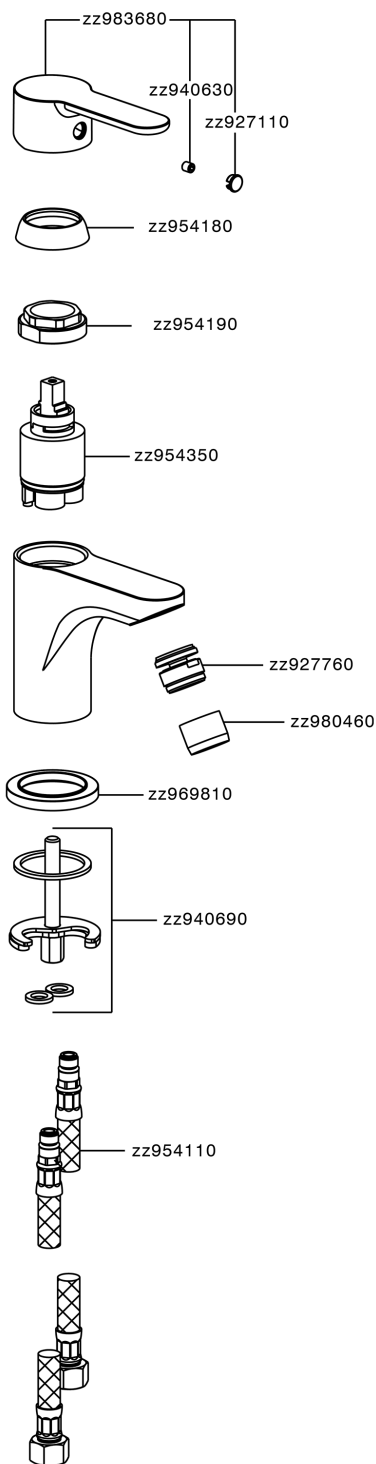

## Miscelatore monocomando bidet TENDER\_C2000560

MODELLO **C2000560**

Miscelatore monocomando bidet, senza scarico automatico, con tappino porta catenella, flex inox G.3/8"

FINITURE DISPONIBILI

CARATTERISTICHE

Ricambio Cartuccia **ZZ95435000**

**Cartuccia Monocomando 35 mm**

### EcoStop

Con il Dispositivo EcoStop l'apertura dell'acqua avviene con un punto duro al 50% circa della portata. Un fermo a metà apertura, da vincere con una leggera forza solo e soltanto quando ci sia una reale necessità di richiesta d'acqua alla massima portata. Ciò permette di consumare fino al 50% in meno di acqua.