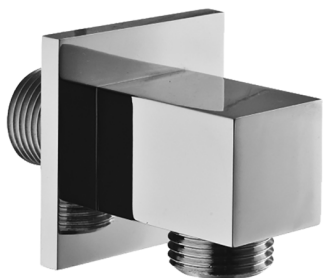

Presa d'acqua SHOWER_DS017340

MODELLO **DS017340**

Presa d'acqua

FINITURE DISPONIBILI

- **21** 21 Cromo
- **2B** 2B Nichel Lucido
- **2F** 2F Nichel Spazzolato
- **2Q** 2Q Black Titanium
- **40** 40 Nero Opaco
- **4Q** 4Q Bianco Opaco

CARATTERISTICHE

2026-06-15