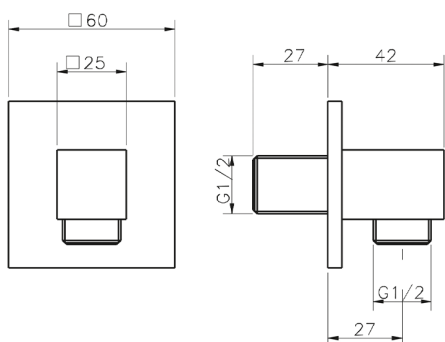

Presa d'acqua SHOWER_DS017340

MODELLO **DS017340**

Presa d'acqua

FINITURE DISPONIBILI

- **21** 21 Cromo
- **2B** 2B Nichel Lucido
- **2F** 2F Nichel Spazzolato
- **2Q** 2Q Black Titanium
- **40** 40 Nero Opaco
- **4Q** 4Q Bianco Opaco

CARATTERISTICHE

2026-06-15