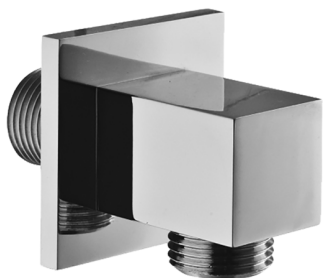

Pres a d'acqua SHOWER_DS017340

MODELLO **DS017340**

Pres a d'acqua

FINITURE DISPONIBILI

-  **21** 21 Cromo
-  **2B** 2B Nichel Lucido
-  **2F** 2F Nichel Spazzolato
-  **2Q** 2Q Black Titanium
-  **40** 40 Nero Opaco
-  **4Q** 4Q Bianco Opaco