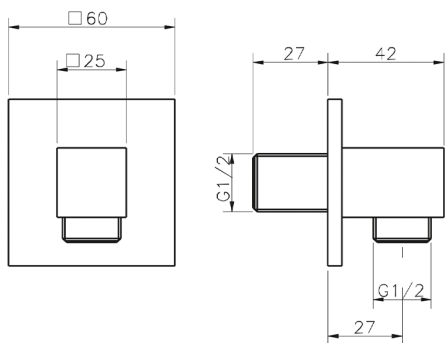

Pres a d'acqua SHOWER_DS017340

MODELLO **DS017340**

Pres a d'acqua

FINITURE DISPONIBILI

-  **21** 21 Cromo
-  **2B** 2B Nichel Lucido
-  **2F** 2F Nichel Spazzolato
-  **2Q** 2Q Black Titanium
-  **40** 40 Nero Opaco
-  **4Q** 4Q Bianco Opaco