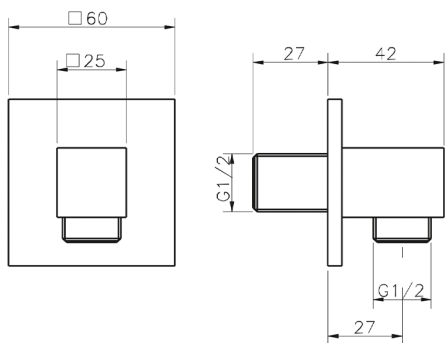

Presad'acqua SHOWER_DS017340

MODELLO **DS017340**

Presad'acqua

FINITURE DISPONIBILI

-  **21** 21 Cromo
-  **2B** 2B Nichel Lucido
-  **2F** 2F Nichel Spazzolato
-  **2Q** 2Q Black Titanium
-  **40** 40 Nero Opaco
-  **4Q** 4Q Bianco Opaco