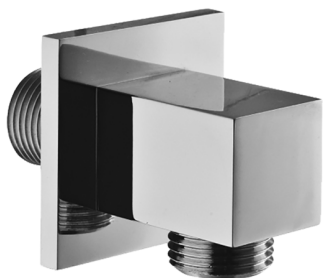

Presad'acqua SHOWER_DS017340

MODELLO **DS017340**

Presad'acqua

FINITURE DISPONIBILI

-  **21** 21 Cromo
-  **2B** 2B Nichel Lucido
-  **2F** 2F Nichel Spazzolato
-  **2Q** 2Q Black Titanium
-  **40** 40 Nero Opaco
-  **4Q** 4Q Bianco Opaco