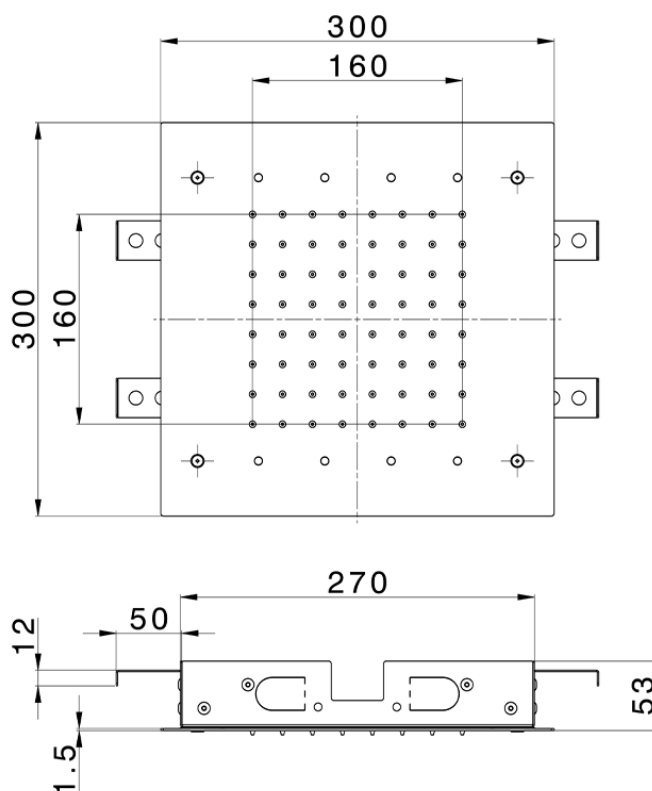

Soffione a soffitto 300x300 mm ZEN SHOWER_ZS0C0365

ZS0C0365

<https://www.cisal.it/soffione-a-soffitto-300x300-mm-zen-shower-zs0c0365>

2026-05-14