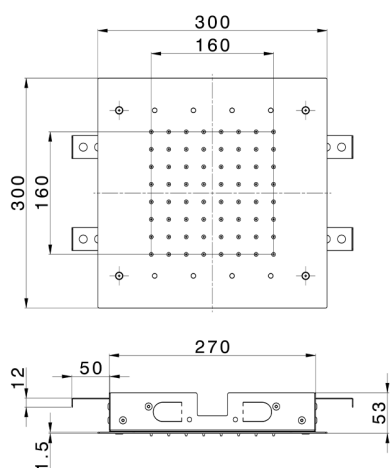

## Soffione a soffitto 300x300 mm ZEN SHOWER\_ZS0C0365

MODELLO **ZS0C0365**

Soffione a soffitto 300x300 mm, funzioni pioggia, cromoterapia, con comando ad incasso incluso, acciaio inox AISI 304