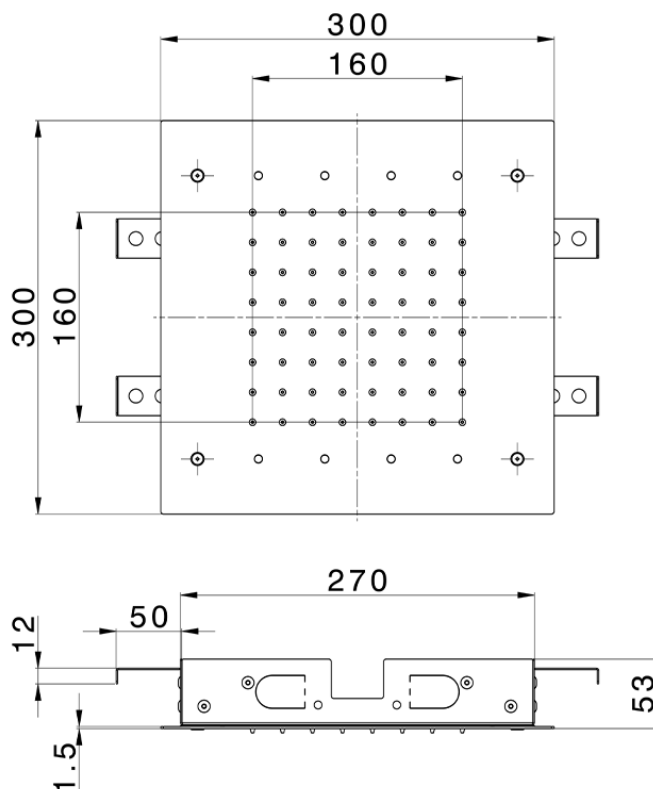

Soffione a soffitto 300x300 mm ZEN SHOWER_ZS0C0365

ZS0C0365

<https://www.cisal.it/soffione-a-soffitto-300x300-mm-zen-shower-zs0c0365>

2026-06-28