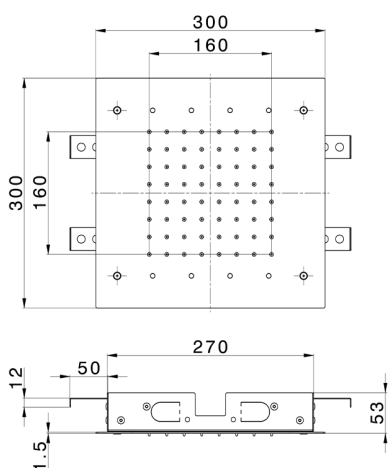

Soffione a soffitto 300x300 mm ZEN SHOWER_ZS0C0365

MODELLO **ZS0C0365**

Soffione a soffitto 300x300 mm, funzioni pioggia, cromoterapia, con comando ad incasso incluso, acciaio inox AISI 304

FINITURE DISPONIBILI

-  **D1** D1 Inox Spazzolato
-  **40** 40 Nero Opaco
-  **4Q** 4Q Bianco Opaco
-  **D2** D2 Inox Lucido

CARATTERISTICHE

2026-05-14