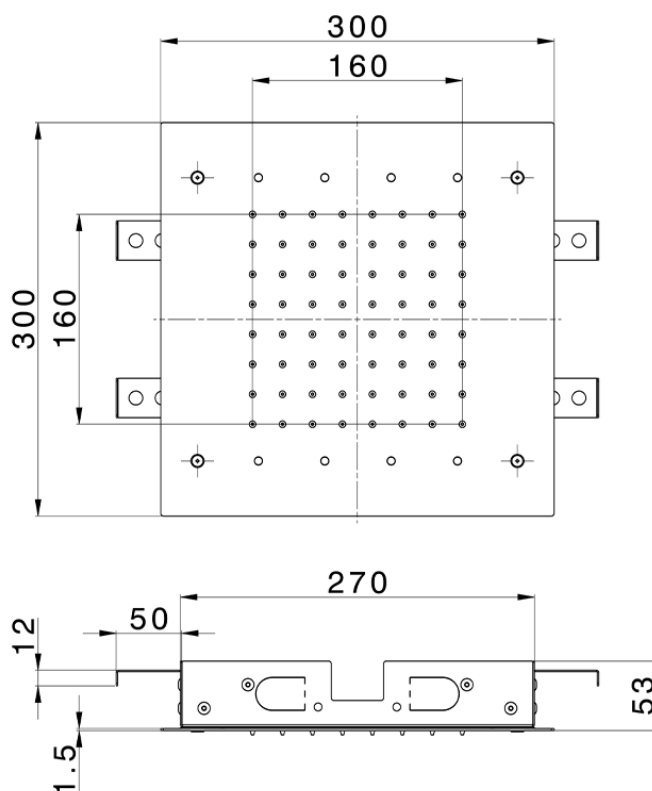

Soffione a soffitto 300x300 mm ZEN SHOWER_ZS0C0365

ZS0C0365

<https://www.cisal.it/soffione-a-soffitto-300x300-mm-zen-shower-zs0c0365>

2026-06-28