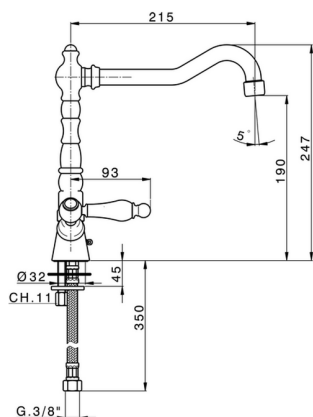

CARATTERISTICHE