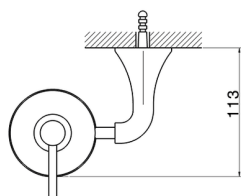

Porta sapone liquido CHERIE_CE090620

MODELLO **CE090620**

Porta sapone liquido, in ceramica

FINITURE DISPONIBILI

-  **21** 21 Cromo
-  **24** 24 Oro
-  **2B** 2B Nichel Lucido
-  **2P** 2P Oro Rosa

CARATTERISTICHE