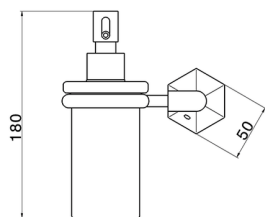

Porta sapone liquido CHERIE_CE090620

MODELLO **CE090620**

Porta sapone liquido, in ceramica

FINITURE DISPONIBILI

-  **21** 21 Cromo
-  **24** 24 Oro
-  **2B** 2B Nichel Lucido
-  **2P** 2P Oro Rosa

CARATTERISTICHE