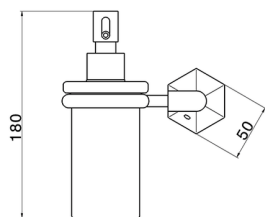

## Porta sapone liquido CHERIE\_CE090620

MODELLO **CE090620**

Porta sapone liquido, in ceramica

FINITURE DISPONIBILI

-  **21** 21 Cromo
-  **24** 24 Oro
-  **2B** 2B Nichel Lucido
-  **2P** 2P Oro Rosa

CARATTERISTICHE