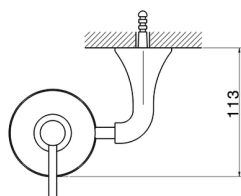

## Porta sapone liquido CHERIE\_CE090620

MODELLO **CE090620**

Porta sapone liquido, in ceramica

FINITURE DISPONIBILI

-  **21** 21 Cromo
-  **24** 24 Oro
-  **2B** 2B Nichel Lucido
-  **2P** 2P Oro Rosa

CARATTERISTICHE