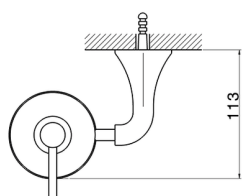

Porta sapone liquido CHERIE_CE090620

MODELLO **CE090620**

Porta sapone liquido, in ceramica

FINITURE DISPONIBILI

-  **21** 21 Cromo
-  **24** 24 Oro
-  **2B** 2B Nichel Lucido
-  **2P** 2P Oro Rosa

CARATTERISTICHE