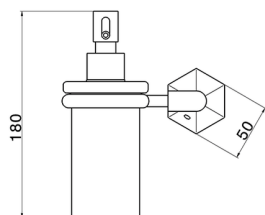

Porta sapone liquido CHERIE_CE090620

MODELLO **CE090620**

Porta sapone liquido, in ceramica

FINITURE DISPONIBILI

-  **21** 21 Cromo
-  **24** 24 Oro
-  **2B** 2B Nichel Lucido
-  **2P** 2P Oro Rosa

CARATTERISTICHE