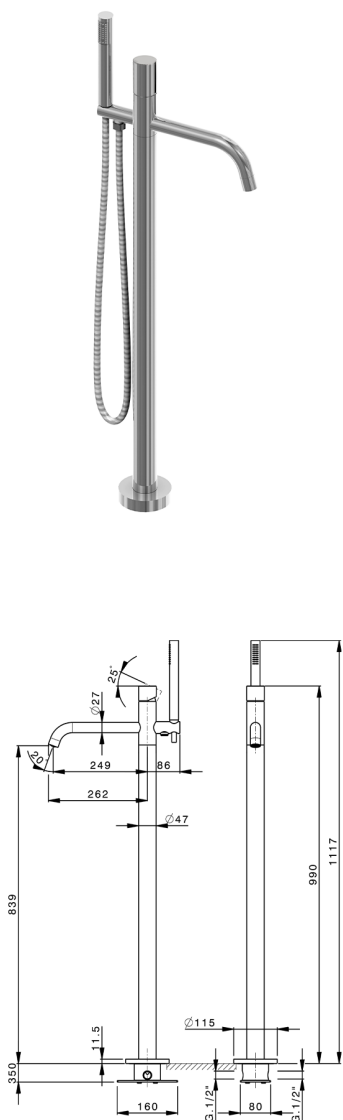

Miscelatore monocomando vasca a pavimento SMOOTH X32_X3004204

MODELLO **X3004204**

Miscelatore monocomando vasca a pavimento, supporto doccetta su colonna, doccetta monogetto minimalista D.22 mm in INOX, completo di parte incasso, flex inox 150 cm, con leva liscia - Inox AISI 304

FINITURE DISPONIBILI

- 
5H 5H Dark Brass Brushed
- 
5L 5L Black Titanium Spazzolato
- 
5N 5N Oro Rosa Spazzolato
- 
D1 D1 Inox Spazzolato

CARATTERISTICHE

Ricambio Cartuccia **ZZ9B871000**

Cartuccia Monocomando progressiva 40 mm