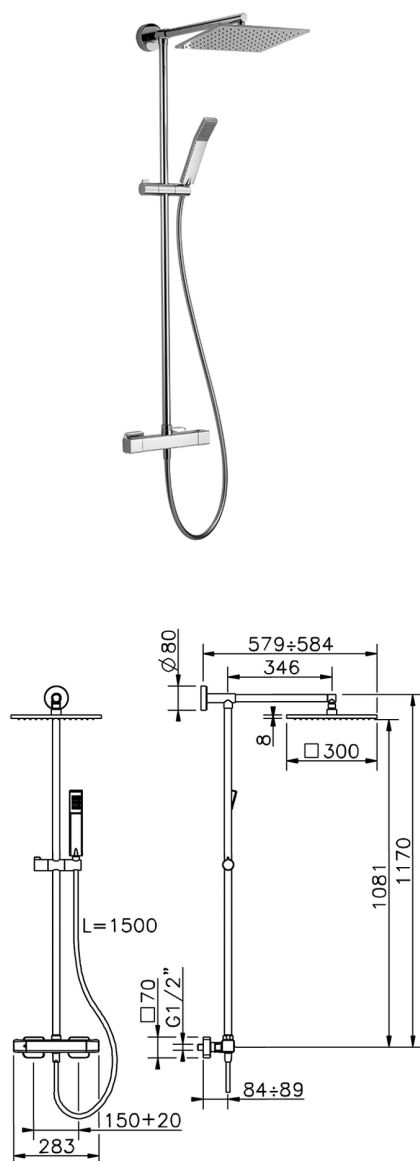

Colonna doccia termostatica 2 funzioni CUBIC_CUC78085

MODELLO **CUC78085**

Colonna doccia termostatica 2 funzioni, devia stop 2 uscite, supporto doccetta scorrevole, doccetta monogetto Quad 42x18 mm in ABS, soffione quadro 300x300 mm sp.8 mm in Ottone, flessibile liscio SILVERFLEX 150 cm

FINITURE DISPONIBILI

-  **21** 21 Cromo
-  **2B** 2B Nichel Lucido
-  **2F** 2F Nichel Spazzolato
-  **40** 40 Nero Opaco

CARATTERISTICHE

Ricambio Cartuccia **22.04A.AR - ZZ97279004**

Cartuccia Termostatica Argo 2 (filtro lungo)

DeviaStop

La tecnologia Devia Stop di Cisal consente con un semplice movimento rotativo di gestire la portata dell'acqua e di scegliere la modalità d'erogazione (soffione, doccetta a mano).

SafeTouch

Il sistema SafeTouch Cisal mantiene il corpo del miscelatore freddo al tatto durante il funzionamento.