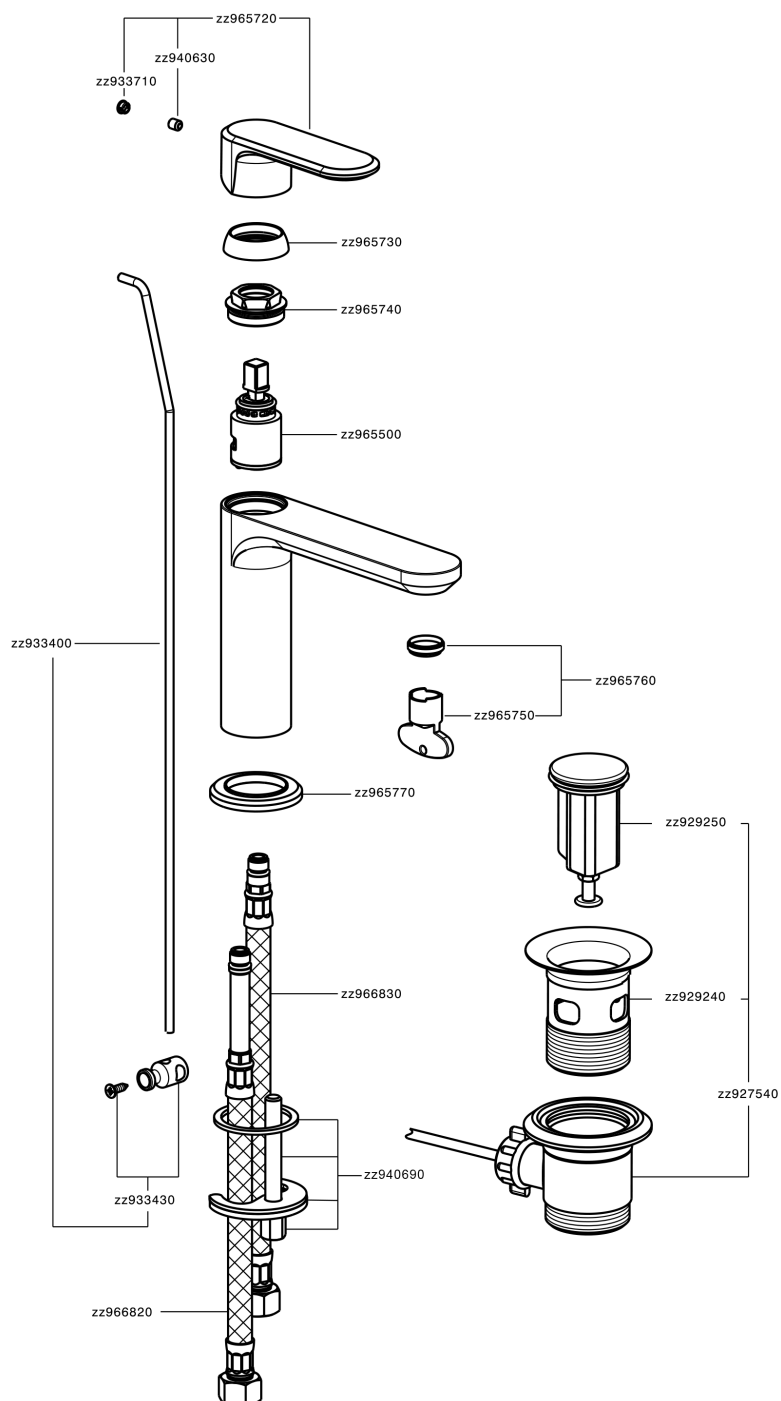

Miscelatore monocomando lavabo LINEAVIVA_LV000510

LV000510

<https://www.cisal.it/miscelatore-monocomando-lavabo-lineaviva-lv000510>

2026-06-27