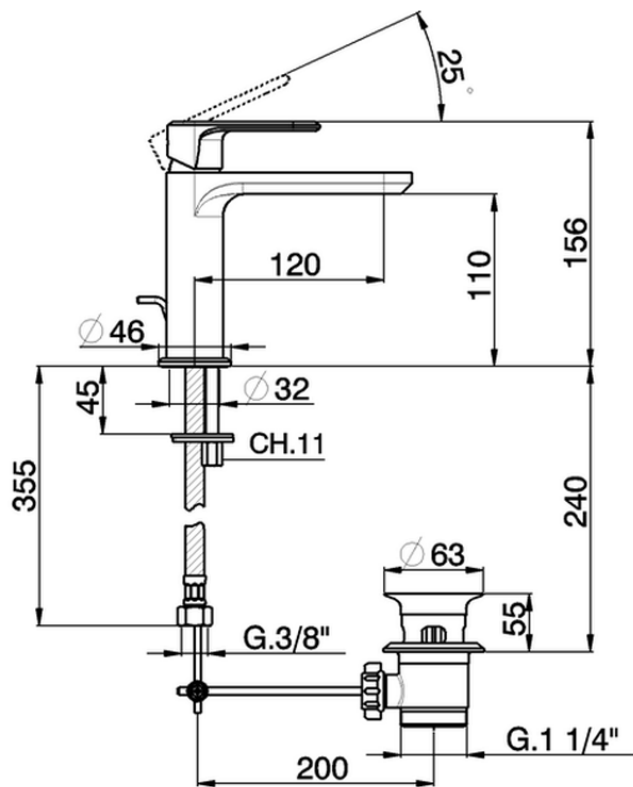

Miscelatore monocomando lavabo LINEAVIVA_LV000510

LV000510

<https://www.cisal.it/miscelatore-monocomando-lavabo-lineaviva-lv000510>

2026-06-27