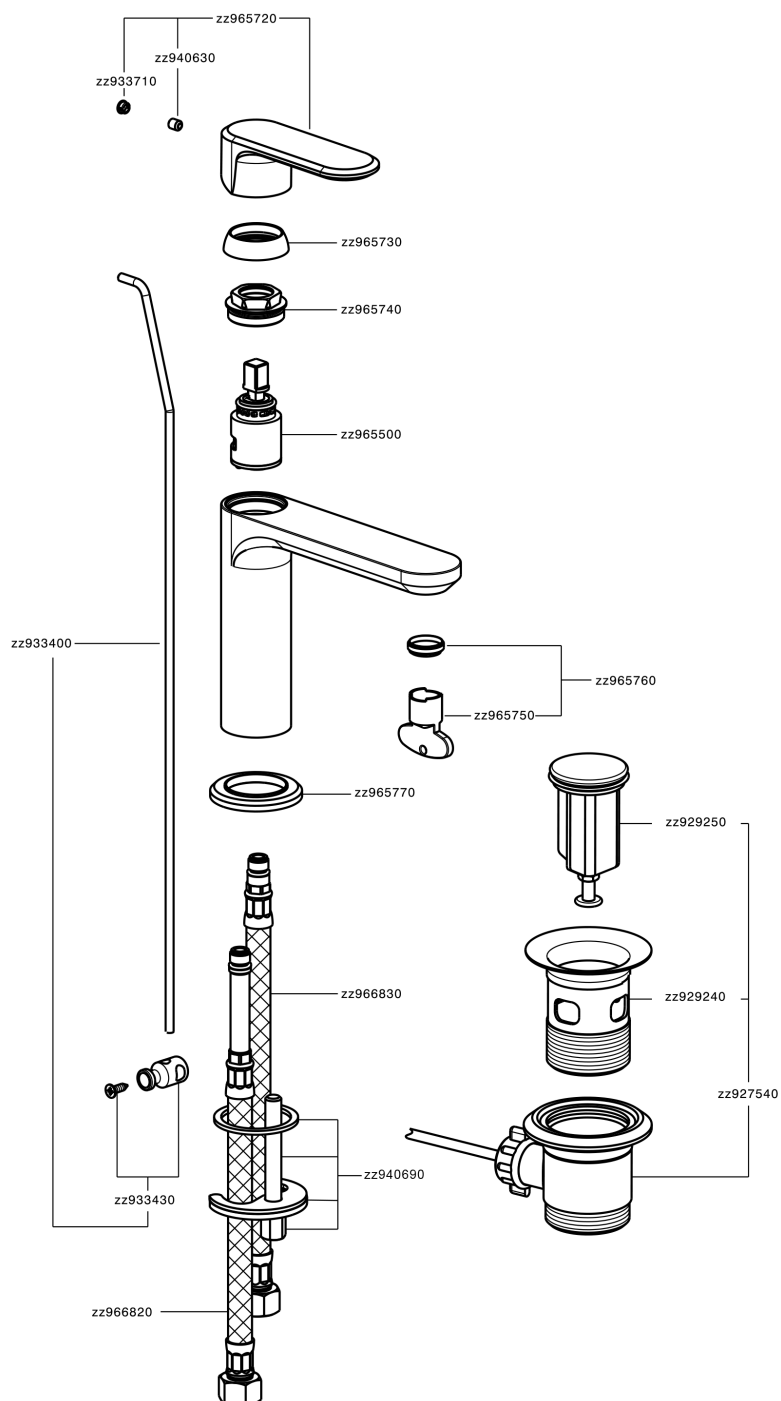

Miscelatore monocomando lavabo LINEAVIVA_LV000510

LV000510

<https://www.cisal.it/miscelatore-monocomando-lavabo-lineaviva-lv000510>

2026-05-13