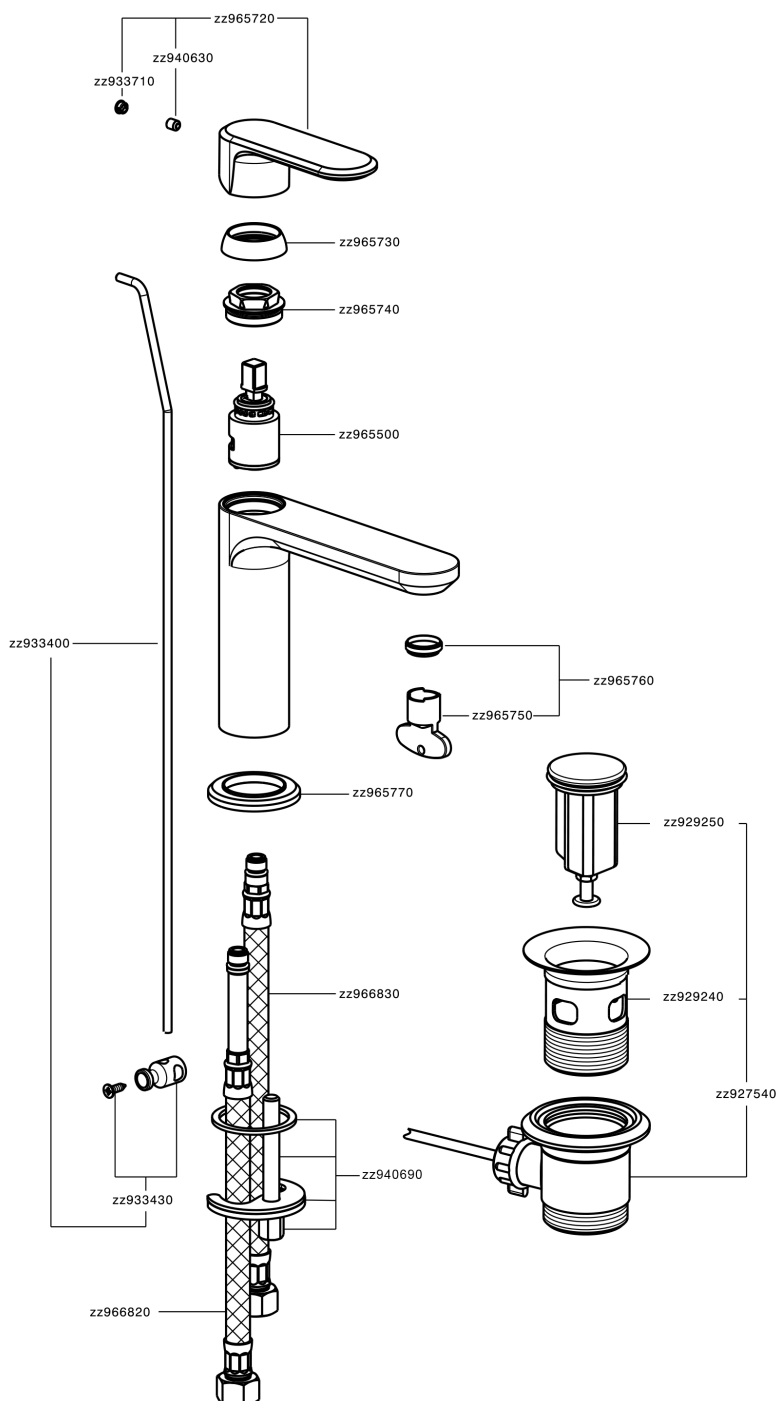

Miscelatore monocomando lavabo LINEAVIVA_LV000510

MODELLO **LV000510**

Miscelatore monocomando lavabo, con scarico automatico 1"1/4, flex inox G.3/8"

FINITURE DISPONIBILI

-  **21** 21 Cromo
-  **2B** 2B Nichel Lucido
-  **2F** 2F Nichel Spazzolato
-  **40** 40 Nero Opaco
-  **4Q** 4Q Bianco Opaco

CARATTERISTICHE

Ricambio Cartuccia **ZZ96550000**

Cartuccia Monocomando 25 mm

Miscelatore monocomando lavabo LINEAVIVA_LV000510

LV000510

<https://www.cisal.it/miscelatore-monocomando-lavabo-lineaviva-lv000510>