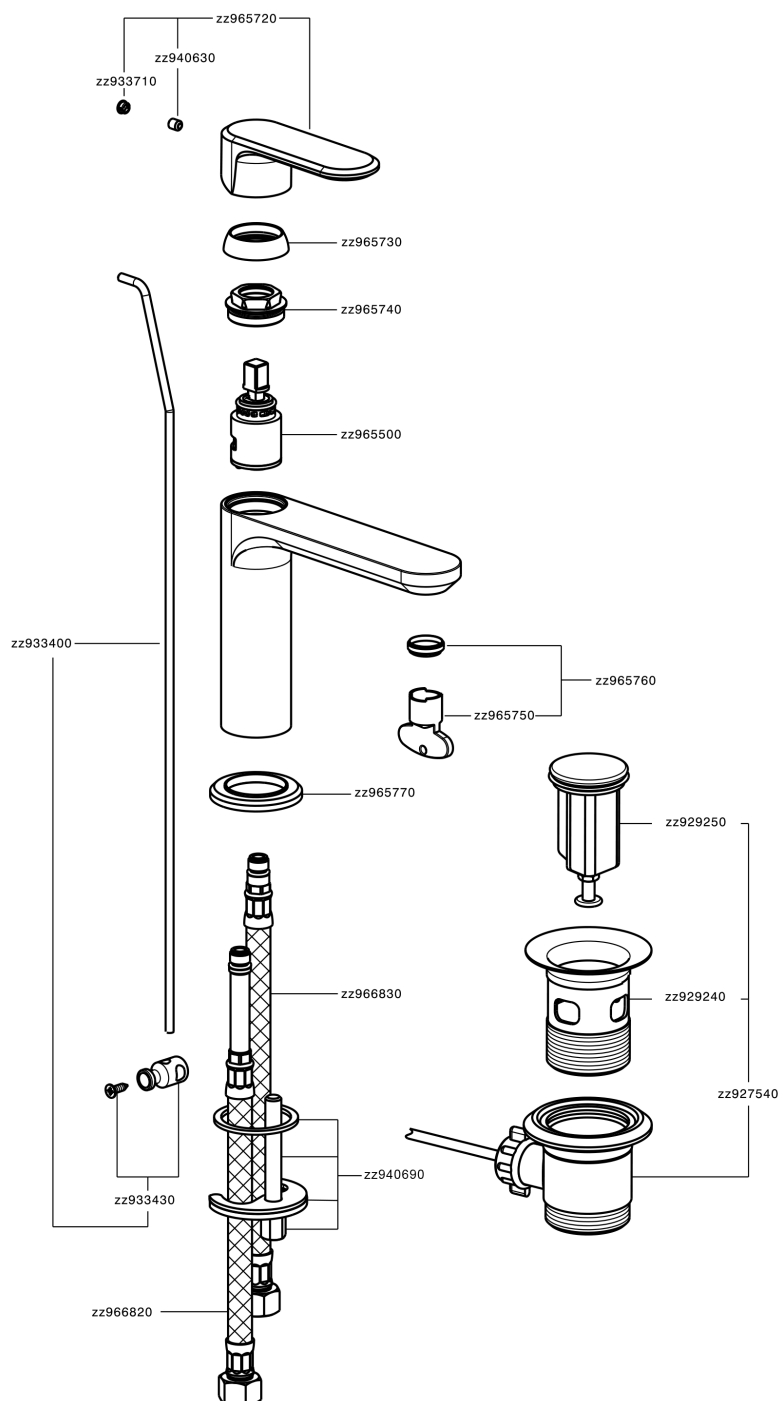

Miscelatore monocomando lavabo LINEAVIVA_LV000510

MODELLO **LV000510**

Miscelatore monocomando lavabo, con scarico automatico 1"1/4, flex inox G.3/8"

FINITURE DISPONIBILI

-  **21** 21 Cromo
-  **2B** 2B Nichel Lucido
-  **2F** 2F Nichel Spazzolato
-  **40** 40 Nero Opaco
-  **4Q** 4Q Bianco Opaco

CARATTERISTICHE

Ricambio Cartuccia **ZZ96550000**

Cartuccia Monocomando 25 mm

Miscelatore monocomando lavabo LINEAVIVA_LV000510

LV000510

<https://www.cisal.it/miscelatore-monocomando-lavabo-lineaviva-lv000510>