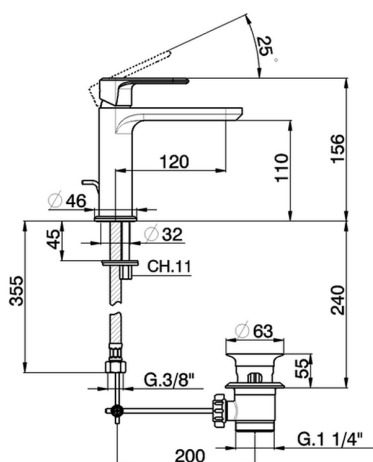

Miscelatore monocomando lavabo LINEAVIVA_LV000510

MODELLO **LV000510**

Miscelatore monocomando lavabo, con scarico automatico 1"1/4, flex inox G.3/8"

FINITURE DISPONIBILI

-  **21** 21 Cromo
-  **2B** 2B Nichel Lucido
-  **2F** 2F Nichel Spazzolato
-  **40** 40 Nero Opaco
-  **4Q** 4Q Bianco Opaco

CARATTERISTICHE

Ricambio Cartuccia **ZZ96550000**

Cartuccia Monocomando 25 mm

Miscelatore monocomando lavabo LINEAVIVA_LV000510

LV000510

<https://www.cisal.it/miscelatore-monocomando-lavabo-lineaviva-lv000510>