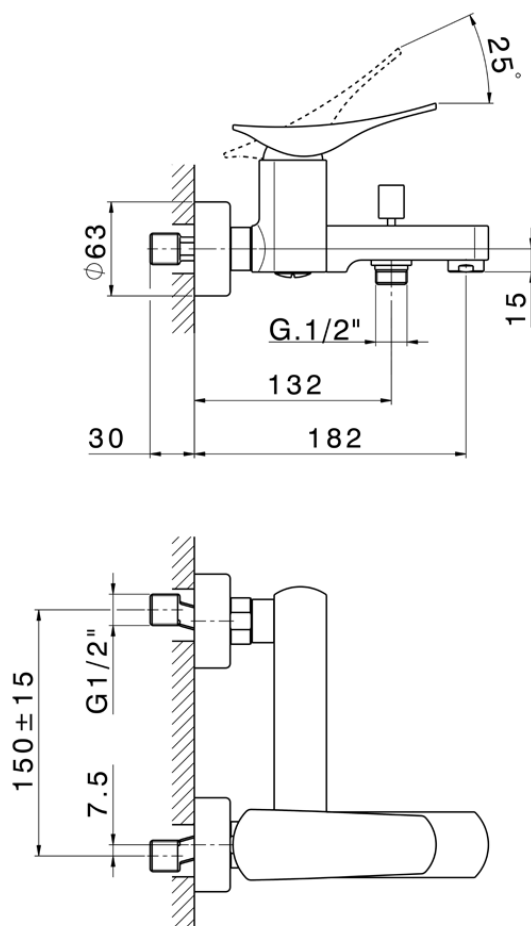

Miscelatore monocomando vasca ROADSTER ACCENT_RA000130

RA000130

<https://www.cisal.it/miscelatore-monocomando-vasca-roadster-accent-ra000130>

2025-10-21