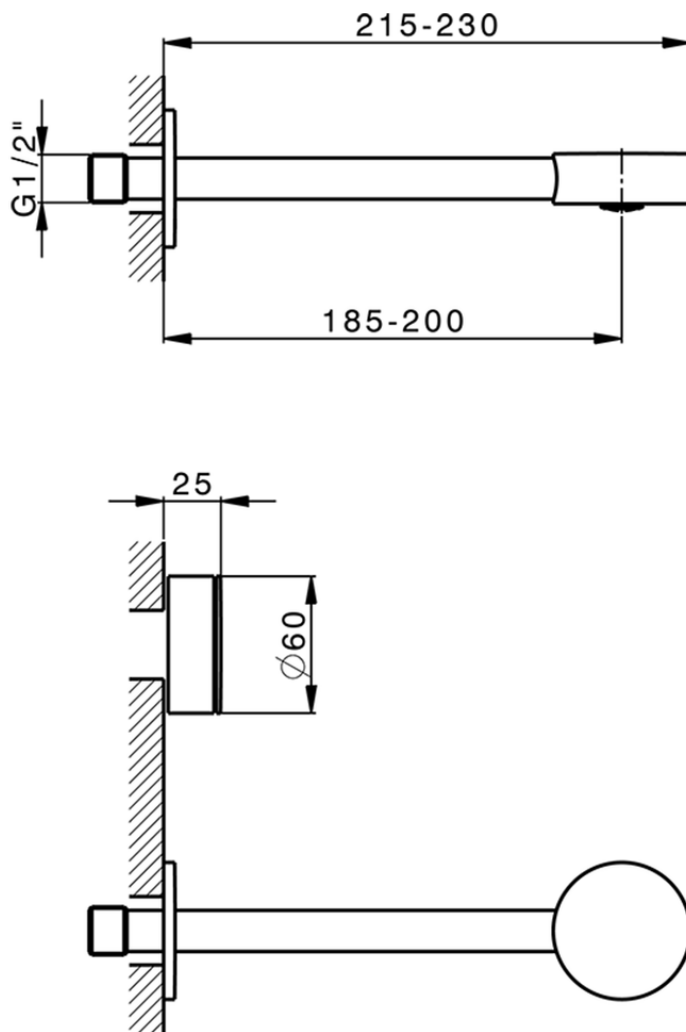

Parte esterna lavabo a parete SLIM_SM013510

SM013510

<https://www.cisal.it/parte-esterna-lavabo-a-parete-slim-sm013510>

Serie's code	Size XX
CX 1351	20-35
CF 1351	20-35
CX 0331	20-35
CF 0331	20-35
CX 0200	20-35
CF 0200	20-35
BA 1351	20-35
GS 1351	20-35
GL 1351	20-35
MN 1351	20-35
LN 1351	20-35
LV 1351	33-48
LY 1351	33-48
CU 1351	33-48
SM 1351	30-45
AA 1351	10-30
AC 1351	10-30
AR 1351	15-25
PZ 1351	10-30
RG 1351	10-30
TS 1351	10-30
VT 1351	10-30
CS 1351	10-30
WA 1351	45-68
X1 1351	33-45
X2 1351	33-45
X3 1351	33-45
X4 1351	33-45
X5 1351	33-45
RI 1351	20-35
RM 1351	20-35

Limiti di tolleranza superficie piastrelle
 Adjustment limits for finished tile surface
 Limites de tolérance surface carrelage
 Fliesenoberfläche
 Superficie del azulejo

ZA033510

<https://www.cisal.it/parte-incasso-lavabo-a-parete-incasso-za033510>