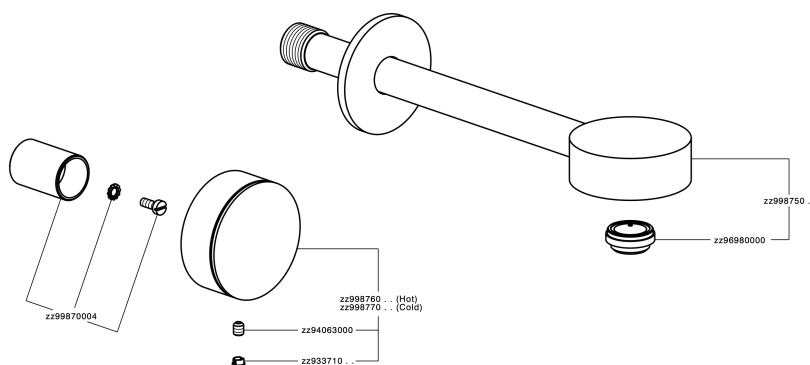

## Parte esterna lavabo a parete SLIM\_SM013510

MODELLO **SM013510**

Parte esterna lavabo a parete, senza parte incasso, per art. ZA033510

### CARATTERISTICHE

Installazione **Incasso**  
 Parti Incasso necessarie **ZA033510**

## Parte esterna lavabo a parete SLIM\_SM013510

SM013510

<https://www.cisal.it/parte-esterna-lavabo-a-parete-slim-sm013510>

## Parte incasso lavabo a parete INCASSO\_ZA033510

MODELLO **ZA033510**

Parte incasso lavabo a parete, con due vitoni destri

FINITURE DISPONIBILI

CARATTERISTICHE

Incasso **1**

2026-06-15