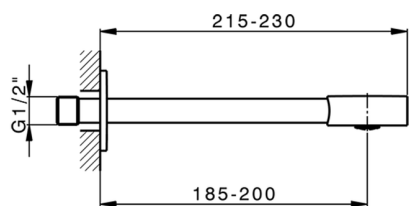

Parte esterna lavabo a parete SLIM_SM013510

MODELLO **SM013510**

Parte esterna lavabo a parete, senza parte incasso, per art. ZA033510

FINITURE DISPONIBILI

-  **40** 40 Nero Opaco
-  **4Q** 4Q Bianco Opaco
-  **6T** 6T Cromo/Nero Opaco
-  **7D** 7D Nichel Lucido/Nero Opaco

CARATTERISTICHE

Installazione **Incasso**
 Parti Incasso necessarie **ZA033510**

Parte esterna lavabo a parete SLIM_SM013510

SM013510

<https://www.cisal.it/parte-esterna-lavabo-a-parete-slim-sm013510>

Parte incasso lavabo a parete INCASSO_ZA033510

MODELLO **ZA033510**

Parte incasso lavabo a parete, con due vitoni destri

FINITURE DISPONIBILI

CARATTERISTICHE

Incasso **1**

2026-04-29