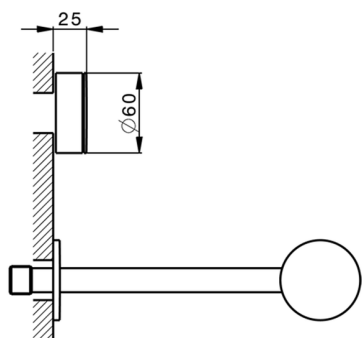

Parte esterna lavabo a parete SLIM_SM013510

MODELLO **SM013510**

Parte esterna lavabo a parete, senza parte incasso, per art. ZA033510

FINITURE DISPONIBILI

-  **40** 40 Nero Opaco
-  **4Q** 4Q Bianco Opaco
-  **6T** 6T Cromo/Nero Opaco
-  **7D** 7D Nichel Lucido/Nero Opaco

CARATTERISTICHE

Installazione **Incasso**
 Parti Incasso necessarie **ZA033510**

Parte esterna lavabo a parete SLIM_SM013510

SM013510

<https://www.cisal.it/parte-esterna-lavabo-a-parete-slim-sm013510>

Parte incasso lavabo a parete INCASSO_ZA033510

MODELLO **ZA033510**

Parte incasso lavabo a parete, con due vitoni destri

FINITURE DISPONIBILI

CARATTERISTICHE

Incasso **1**

2026-04-29