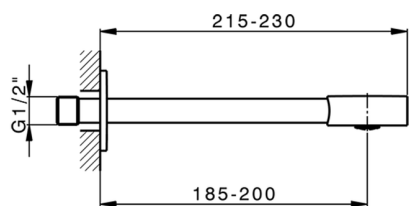

Parte esterna lavabo a parete SLIM_SM013510

MODELLO **SM013510**

Parte esterna lavabo a parete, senza parte incasso, per art. ZA033510

FINITURE DISPONIBILI

- **40** 40 Nero Opaco
- **4Q** 4Q Bianco Opaco
- **6T** 6T Cromo/Nero Opaco
- **7D** 7D Nichel Lucido/Nero Opaco

CARATTERISTICHE

Installazione **Incasso**
Parti Incasso necessarie **ZA033510**