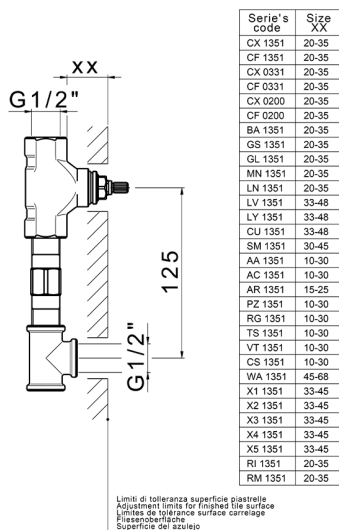

## Parte esterna lavabo a parete SLIM\_SM013510

SM013510

<https://www.cisal.it/parte-esterna-lavabo-a-parete-slim-sm013510>

## Parte incasso lavabo a parete INCASSO\_ZA033510

MODELLO **ZA033510**

Parte incasso lavabo a parete, con due vitoni destri

FINITURE DISPONIBILI

CARATTERISTICHE

Incasso **1**

2026-06-15