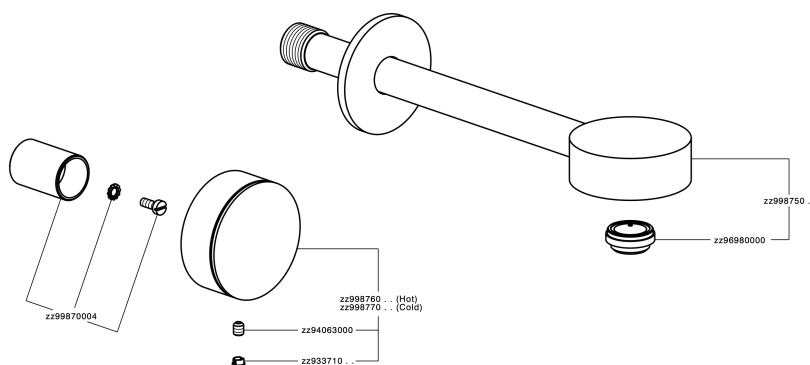

Parte esterna lavabo a parete SLIM_SM013510

SM013510

<https://www.cisal.it/parte-esterna-lavabo-a-parete-slim-sm013510>