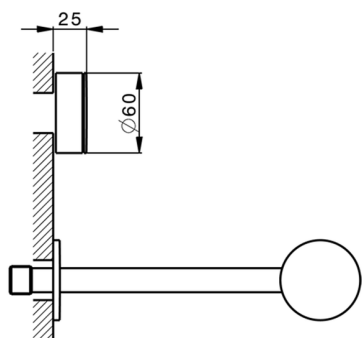

## Parte esterna lavabo a parete SLIM\_SM013510

MODELLO **SM013510**

Parte esterna lavabo a parete, senza parte incasso, per art. ZA033510

### CARATTERISTICHE

Installazione **Incasso**  
 Parti Incasso necessarie **ZA033510**

## Parte esterna lavabo a parete SLIM\_SM013510

SM013510

<https://www.cisal.it/parte-esterna-lavabo-a-parete-slim-sm013510>

## Parte incasso lavabo a parete INCASSO\_ZA033510

MODELLO **ZA033510**

Parte incasso lavabo a parete, con due vitoni destri

FINITURE DISPONIBILI

CARATTERISTICHE

Incasso **1**

2026-06-15