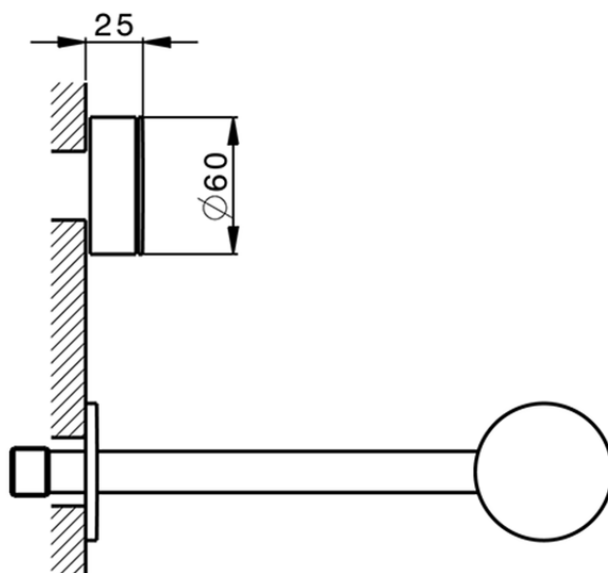

Parte esterna lavabo a parete SLIM_SM013510

SM013510

<https://www.cisal.it/parte-esterna-lavabo-a-parete-slim-sm013510>

Serie's code	Size XX
CX 1351	20-35
CF 1351	20-35
CX 0331	20-35
CF 0331	20-35
CX 0200	20-35
CF 0200	20-35
BA 1351	20-35
GS 1351	20-35
GL 1351	20-35
MN 1351	20-35
LN 1351	20-35
LV 1351	33-48
LY 1351	33-48
CU 1351	33-48
SM 1351	30-45
AA 1351	10-30
AC 1351	10-30
AR 1351	15-25
PZ 1351	10-30
RG 1351	10-30
TS 1351	10-30
VT 1351	10-30
CS 1351	10-30
WA 1351	45-68
X1 1351	33-45
X2 1351	33-45
X3 1351	33-45
X4 1351	33-45
X5 1351	33-45
RI 1351	20-35
RM 1351	20-35

Limiti di tolleranza superficie piastrelle
 Adjustment limits for finished tile surface
 Limites de tolérance surface carrelage
 Fliesenoberfläche
 Superficie del azulejo

ZA033510

<https://www.cisal.it/parte-incasso-lavabo-a-parete-incasso-za033510>