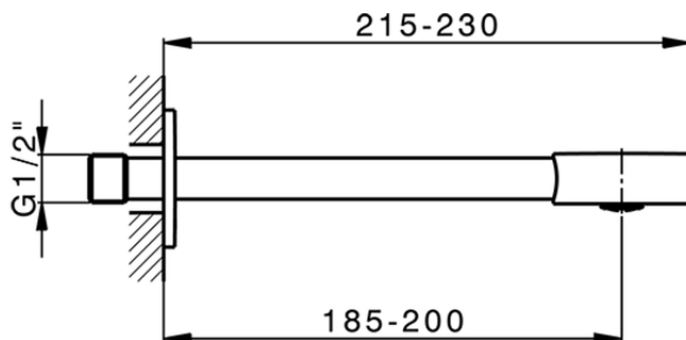

Parte esterna lavabo a parete SLIM_SM013510

SM013510

<https://www.cisal.it/parte-esterna-lavabo-a-parete-slim-sm013510>

Serie's code	Size XX
CX 1351	20-35
CF 1351	20-35
CX 0331	20-35
CF 0331	20-35
CX 0200	20-35
CF 0200	20-35
BA 1351	20-35
GS 1351	20-35
GL 1351	20-35
MN 1351	20-35
LN 1351	20-35
LV 1351	33-48
LY 1351	33-48
CU 1351	33-48
SM 1351	30-45
AA 1351	10-30
AC 1351	10-30
AR 1351	15-25
PZ 1351	10-30
RG 1351	10-30
TS 1351	10-30
VT 1351	10-30
CS 1351	10-30
WA 1351	45-68
X1 1351	33-45
X2 1351	33-45
X3 1351	33-45
X4 1351	33-45
X5 1351	33-45
RI 1351	20-35
RM 1351	20-35

Limiti di tolleranza superficie piastrelle
 Adjustment limits for finished tile surface
 Limites de tolérance surface carrelage
 Fliesenoberfläche
 Superficie del azulejo

ZA033510

<https://www.cisal.it/parte-incasso-lavabo-a-parete-incasso-za033510>