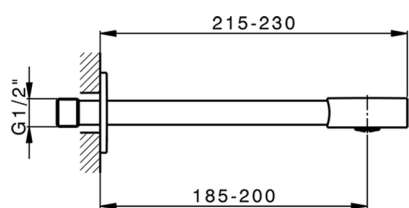

Parte esterna lavabo a parete SLIM_SM013510

MODELLO **SM013510**

Parte esterna lavabo a parete, senza parte incasso, per art. ZA033510

FINITURE DISPONIBILI

-  **40** 40 Nero Opaco
-  **4Q** 4Q Bianco Opaco
-  **6T** 6T Cromo/Nero Opaco
-  **7D** 7D Nichel Lucido/Nero Opaco

CARATTERISTICHE

Installazione **Incasso**
 Parti Incasso necessarie **ZA033510**

Parte esterna lavabo a parete SLIM_SM013510

SM013510

<https://www.cisal.it/parte-esterna-lavabo-a-parete-slim-sm013510>

Parte incasso lavabo a parete INCASSO_ZA033510

MODELLO **ZA033510**

Parte incasso lavabo a parete, con due vitoni destri

FINITURE DISPONIBILI

 **04** 04 Senza Finitura

CARATTERISTICHE

Incasso **1**

2026-06-15