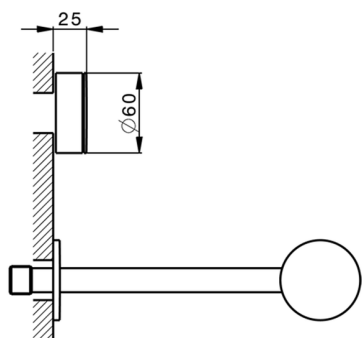

Parte esterna lavabo a parete SLIM_SM013510

MODELLO **SM013510**

Parte esterna lavabo a parete, senza parte incasso, per art. ZA033510

FINITURE DISPONIBILI

-  **40** 40 Nero Opaco
-  **4Q** 4Q Bianco Opaco
-  **6T** 6T Cromo/Nero Opaco
-  **7D** 7D Nichel Lucido/Nero Opaco

CARATTERISTICHE

Installazione **Incasso**
 Parti Incasso necessarie **ZA033510**

Parte esterna lavabo a parete SLIM_SM013510

SM013510

<https://www.cisal.it/parte-esterna-lavabo-a-parete-slim-sm013510>

Parte incasso lavabo a parete INCASSO_ZA033510

MODELLO **ZA033510**

Parte incasso lavabo a parete, con due vitoni destri

FINITURE DISPONIBILI

 **04** 04 Senza Finitura

CARATTERISTICHE

Incasso **1**

2026-06-15