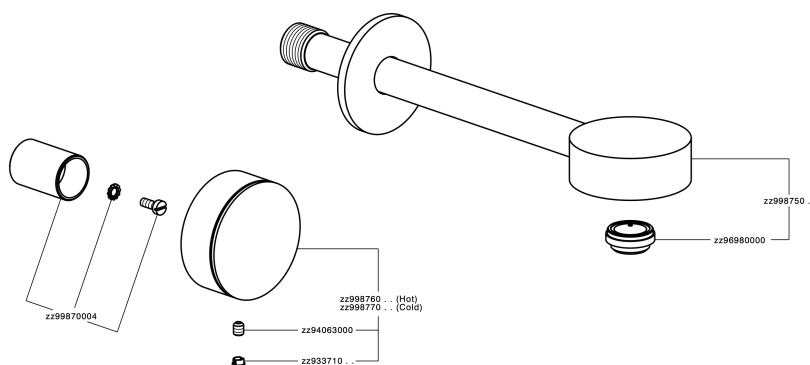

Parte esterna lavabo a parete SLIM_SM013510

MODELLO **SM013510**

Parte esterna lavabo a parete, senza parte incasso, per art. ZA033510

FINITURE DISPONIBILI

-  **40** 40 Nero Opaco
-  **4Q** 4Q Bianco Opaco
-  **6T** 6T Cromo/Nero Opaco
-  **7D** 7D Nichel Lucido/Nero Opaco

CARATTERISTICHE

Installazione **Incasso**
 Parti Incasso necessarie **ZA033510**

Parte esterna lavabo a parete SLIM_SM013510

SM013510

<https://www.cisal.it/parte-esterna-lavabo-a-parete-slim-sm013510>

Parte incasso lavabo a parete INCASSO_ZA033510

MODELLO **ZA033510**

Parte incasso lavabo a parete, con due vitoni destri

FINITURE DISPONIBILI

 **04** 04 Senza Finitura

CARATTERISTICHE

Incasso **1**

2026-06-15