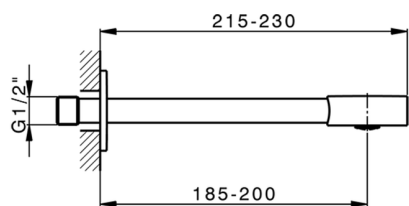

## Parte esterna lavabo a parete SLIM\_SM013510

MODELLO **SM013510**

Parte esterna lavabo a parete, senza parte incasso, per art. ZA033510

## Parte incasso lavabo a parete INCASSO\_ZA033510

MODELLO **ZA033510**

Parte incasso lavabo a parete, con due vitoni destri

FINITURE DISPONIBILI

 **04** 04 Senza Finitura

CARATTERISTICHE

Incasso **1**

2026-04-29