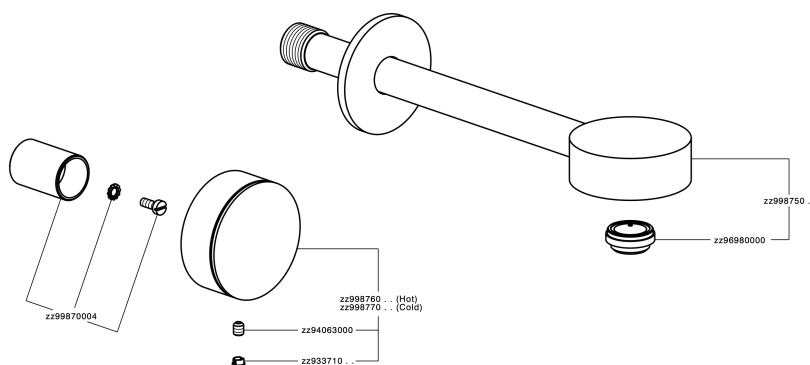

## Parte esterna lavabo a parete SLIM\_SM013510

MODELLO **SM013510**

Parte esterna lavabo a parete, senza parte incasso, per art. ZA033510

### CARATTERISTICHE

Installazione **Incasso**  
 Parti Incasso necessarie **ZA033510**

## Parte esterna lavabo a parete SLIM\_SM013510

SM013510

<https://www.cisal.it/parte-esterna-lavabo-a-parete-slim-sm013510>

## Parte incasso lavabo a parete INCASSO\_ZA033510

MODELLO **ZA033510**

Parte incasso lavabo a parete, con due vitoni destri

FINITURE DISPONIBILI

 **04** 04 Senza Finitura

CARATTERISTICHE

Incasso **1**

2026-04-29