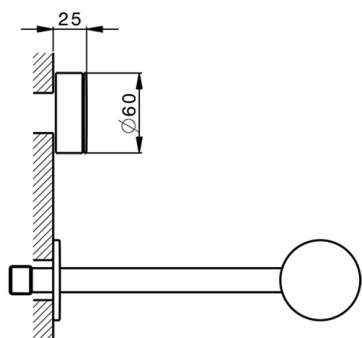

## Parte esterna lavabo a parete SLIM\_SM013510

MODELLO **SM013510**

Parte esterna lavabo a parete, senza parte incasso, per art. ZA033510

### CARATTERISTICHE

Installazione **Incasso**  
 Parti Incasso necessarie **ZA033510**

## Parte esterna lavabo a parete SLIM\_SM013510

SM013510

<https://www.cisal.it/parte-esterna-lavabo-a-parete-slim-sm013510>

## Parte incasso lavabo a parete INCASSO\_ZA033510

MODELLO **ZA033510**

Parte incasso lavabo a parete, con due vitoni destri

FINITURE DISPONIBILI

 **04** 04 Senza Finitura

CARATTERISTICHE

Incasso **1**

2026-04-29