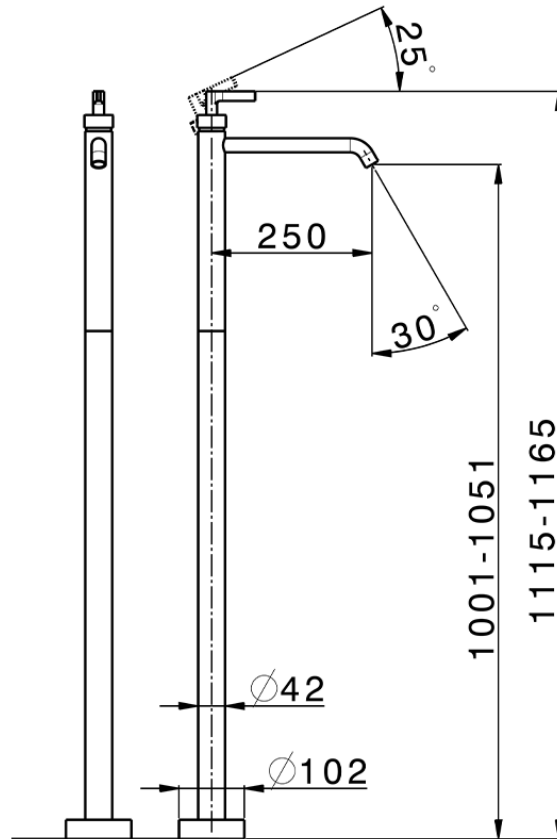

Parte esterna monocomando lavabo a pavimento GRACE_GC014510

GC014510

<https://www.cisal.it/parte-esterna-monocomando-lavabo-a-pavimento-grace-gc014510>

ZA004510

<https://www.cisal.it/parte-incasso-monocomando-free-standing-incasso-za004510>