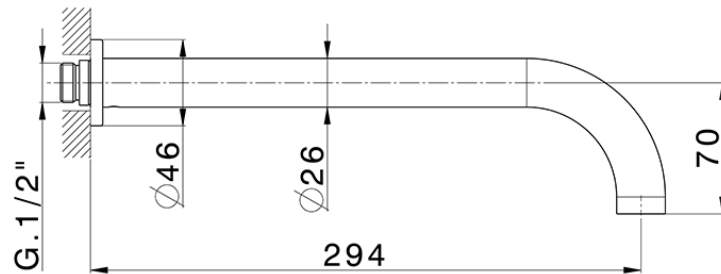

Parte esterna lavabo a parete BARCELONA_BA013517

BA013517

<https://www.cisal.it/parte-esterna-lavabo-a-parete-barcelona-ba013517>

Serie's code	Size XX
CX 1351	20-35
CF 1351	20-35
CX 0331	20-35
CF 0331	20-35
CX 0200	20-35
CF 0200	20-35
BA 1351	20-35
GS 1351	20-35
GL 1351	20-35
MN 1351	20-35
LN 1351	20-35
LV 1351	33-48
LY 1351	33-48
CU 1351	33-48
SM 1351	30-45
AA 1351	10-30
AC 1351	10-30
AR 1351	15-25
PZ 1351	10-30
RG 1351	10-30
TS 1351	10-30
VT 1351	10-30
CS 1351	10-30
WA 1351	45-68
X1 1351	33-45
X2 1351	33-45
X3 1351	33-45
X4 1351	33-45
X5 1351	33-45
RI 1351	20-35
RM 1351	20-35

Limiti di tolleranza superficie piastrelle
 Adjustment limits for finished tile surface
 Limites de tolérance surface carrelage
 Fliesenoberfläche
 Superficie del azulejo

ZA033510

<https://www.cisal.it/parte-incasso-lavabo-a-parete-incasso-za033510>