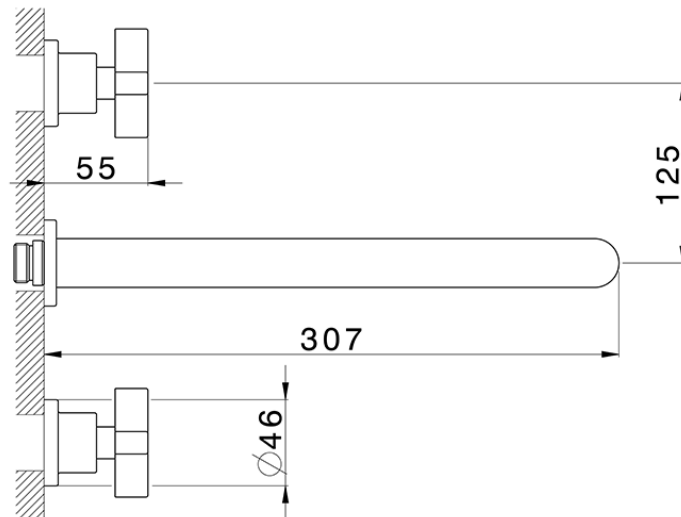

Parte esterna lavabo a parete BARCELONA_BA013517

BA013517

<https://www.cisal.it/parte-esterna-lavabo-a-parete-barcelona-ba013517>

Serie's code	Size XX
CX 1351	20-35
CF 1351	20-35
CX 0331	20-35
CF 0331	20-35
CX 0200	20-35
CF 0200	20-35
BA 1351	20-35
GS 1351	20-35
GL 1351	20-35
MN 1351	20-35
LN 1351	20-35
LV 1351	33-48
LY 1351	33-48
CU 1351	33-48
SM 1351	30-45
AA 1351	10-30
AC 1351	10-30
AR 1351	15-25
PZ 1351	10-30
RG 1351	10-30
TS 1351	10-30
VT 1351	10-30
CS 1351	10-30
WA 1351	45-68
X1 1351	33-45
X2 1351	33-45
X3 1351	33-45
X4 1351	33-45
X5 1351	33-45
RI 1351	20-35
RM 1351	20-35

Limiti di tolleranza superficie piastrelle
 Adjustment limits for finished tile surface
 Limites de tolérance surface carrelage
 Fliesenoberfläche
 Superficie del azulejo

ZA033510

<https://www.cisal.it/parte-incasso-lavabo-a-parete-incasso-za033510>