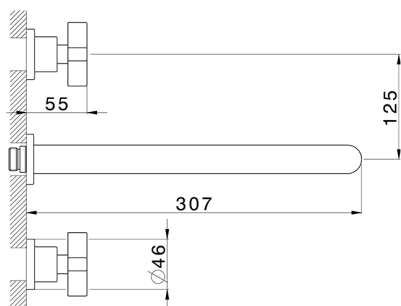

Parte esterna lavabo a parete BARCELONA_BA013517

MODELLO **BA013517**

Parte esterna lavabo a parete, senza parte incasso, per art. ZA033510

FINITURE DISPONIBILI

-  **21** 21 Cromo
-  **2A** 2A Nichel Satinato Spazzolato
-  **40** 40 Nero Opaco

CARATTERISTICHE

Installazione **Incasso**
Parti Incasso necessarie **ZA033510**

Parte incasso lavabo a parete INCASSO_ZA033510

MODELLO **ZA033510**

Parte incasso lavabo a parete, con due vitoni destri

FINITURE DISPONIBILI