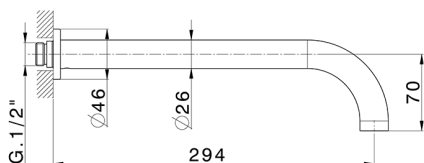

Parte esterna lavabo a parete BARCELONA_BA013517

MODELLO **BA013517**

Parte esterna lavabo a parete, senza parte incasso, per art. ZA033510

FINITURE DISPONIBILI

-  **21** 21 Cromo
-  **2A** 2A Nichel Satinato Spazzolato
-  **40** 40 Nero Opaco

CARATTERISTICHE

Installazione **Incasso**
Parti Incasso necessarie **ZA033510**

Parte incasso lavabo a parete INCASSO_ZA033510

MODELLO **ZA033510**

Parte incasso lavabo a parete, con due vitoni destri

FINITURE DISPONIBILI