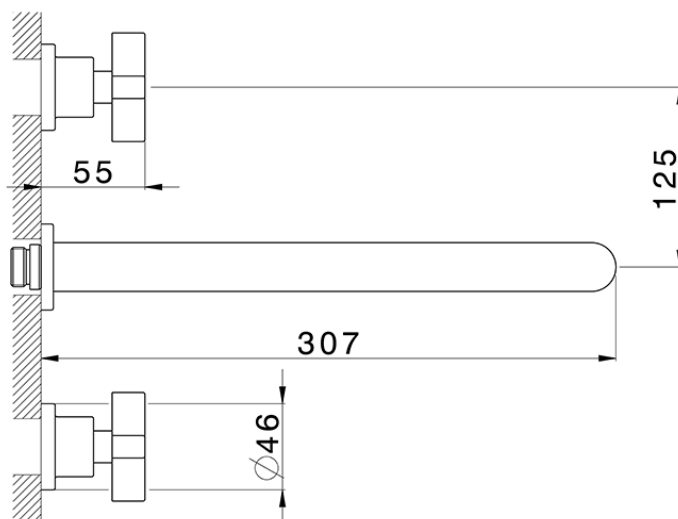

Parte esterna lavabo a parete BARCELONA_BA013517

BA013517

<https://www.cisal.it/parte-esterna-lavabo-a-parete-barcelona-ba013517>

Serie's code	Size XX
CX 1351	20-35
CF 1351	20-35
CX 0331	20-35
CF 0331	20-35
CX 0200	20-35
CF 0200	20-35
BA 1351	20-35
GS 1351	20-35
GL 1351	20-35
MN 1351	20-35
LN 1351	20-35
LV 1351	33-48
LY 1351	33-48
CU 1351	33-48
SM 1351	30-45
AA 1351	10-30
AC 1351	10-30
AR 1351	15-25
PZ 1351	10-30
RG 1351	10-30
TS 1351	10-30
VT 1351	10-30
CS 1351	10-30
WA 1351	45-68
X1 1351	33-45
X2 1351	33-45
X3 1351	33-45
X4 1351	33-45
X5 1351	33-45
RI 1351	20-35
RM 1351	20-35

Limiti di tolleranza superficie piastrelle
 Adjustment limits for finished tile surface
 Limites de tolérance surface carrelage
 Fliesenoberfläche
 Superficie del azulejo

ZA033510

<https://www.cisal.it/parte-incasso-lavabo-a-parete-incasso-za033510>