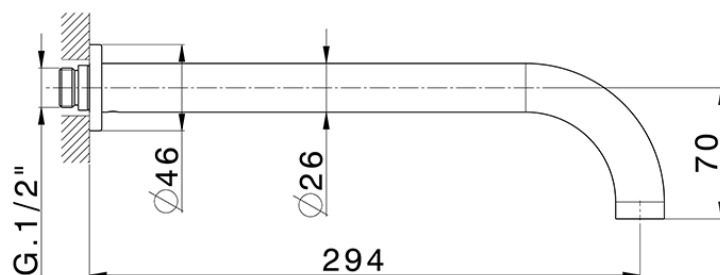

Parte esterna lavabo a parete BARCELONA_BA013517

BA013517

<https://www.cisal.it/parte-esterna-lavabo-a-parete-barcelona-ba013517>

Serie's code	Size XX
CX 1351	20-35
CF 1351	20-35
CX 0331	20-35
CF 0331	20-35
CX 0200	20-35
CF 0200	20-35
BA 1351	20-35
GS 1351	20-35
GL 1351	20-35
MN 1351	20-35
LN 1351	20-35
LV 1351	33-48
LY 1351	33-48
CU 1351	33-48
SM 1351	30-45
AA 1351	10-30
AC 1351	10-30
AR 1351	15-25
PZ 1351	10-30
RG 1351	10-30
TS 1351	10-30
VT 1351	10-30
CS 1351	10-30
WA 1351	45-68
X1 1351	33-45
X2 1351	33-45
X3 1351	33-45
X4 1351	33-45
X5 1351	33-45
RI 1351	20-35
RM 1351	20-35

Limiti di tolleranza superficie piastrelle
 Adjustment limits for finished tile surface
 Limites de tolérance surface carrelage
 Fliesenoberfläche
 Superficie del azulejo

ZA033510

<https://www.cisal.it/parte-incasso-lavabo-a-parete-incasso-za033510>