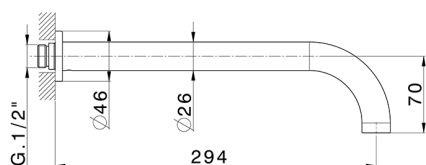

## Parte esterna lavabo a parete BARCELONA\_BA013517

MODELLO **BA013517**

Parte esterna lavabo a parete, senza parte incasso, per art. ZA033510

## Parte incasso lavabo a parete INCASSO\_ZA033510

MODELLO **ZA033510**

Parte incasso lavabo a parete, con due vitoni destri

FINITURE DISPONIBILI

CARATTERISTICHE

Incasso **1**

2026-04-29