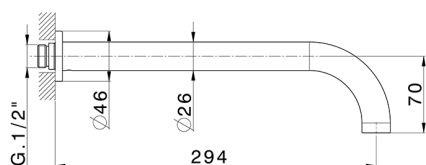

Parte esterna lavabo a parete BARCELONA_BA013517

MODELLO **BA013517**

Parte esterna lavabo a parete, senza parte incasso, per art. ZA033510

FINITURE DISPONIBILI

-  **21** 21 Cromo
-  **2A** 2A Nichel Satinato Spazzolato
-  **40** 40 Nero Opaco

CARATTERISTICHE

Installazione **Incasso**
 Parti Incasso necessarie **ZA033510**

Parte incasso lavabo a parete INCASSO_ZA033510

MODELLO **ZA033510**

Parte incasso lavabo a parete, con due vitoni destri

FINITURE DISPONIBILI