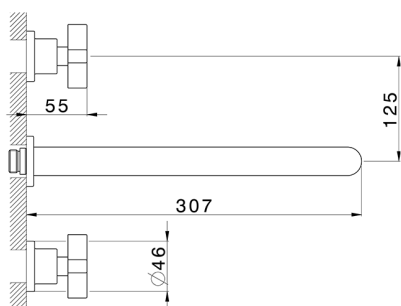

Parte esterna lavabo a parete BARCELONA_BA013517

MODELLO **BA013517**

Parte esterna lavabo a parete, senza parte incasso, per art. ZA033510

FINITURE DISPONIBILI

-  **21** 21 Cromo
-  **2A** 2A Nichel Satinato Spazzolato
-  **40** 40 Nero Opaco

CARATTERISTICHE

Installazione **Incasso**
 Parti Incasso necessarie **ZA033510**

Parte incasso lavabo a parete INCASSO_ZA033510

MODELLO **ZA033510**

Parte incasso lavabo a parete, con due vitoni destri

FINITURE DISPONIBILI