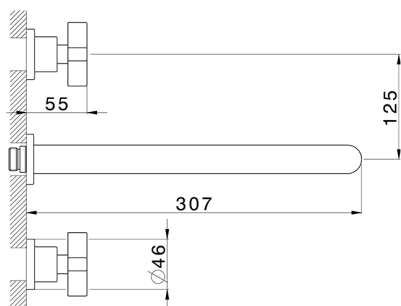

Parte esterna lavabo a parete BARCELONA_BA013517

MODELLO **BA013517**

Parte esterna lavabo a parete, senza parte incasso, per art. ZA033510

FINITURE DISPONIBILI

- **21** 21 Cromo
- **2A** 2A Nichel Satinato Spazzolato
- **40** 40 Nero Opaco

CARATTERISTICHE

Installazione **Incasso**
Parti Incasso necessarie **ZA033510**