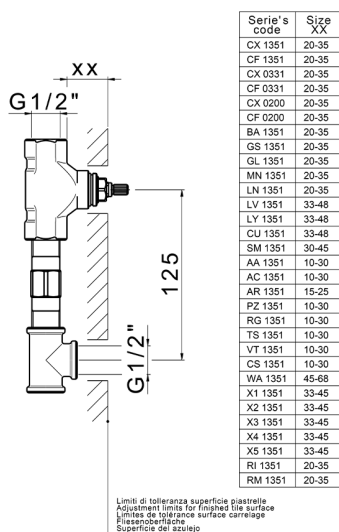

Parte incasso lavabo a parete INCASSO_ZA033510

MODELLO **ZA033510**

Parte incasso lavabo a parete, con due vitoni destri

FINITURE DISPONIBILI

04 04 Senza Finitura

CARATTERISTICHE

Incasso **1**

2026-06-25