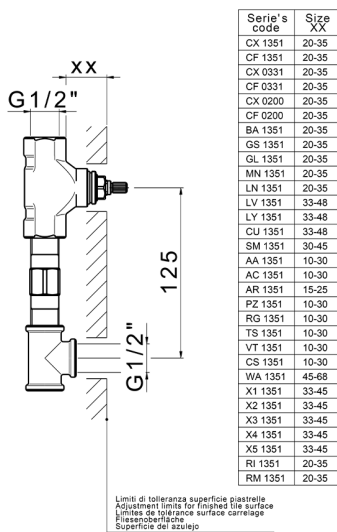

## Parte esterna lavabo a parete BARCELONA\_BA013517

MODELLO **BA013517**

Parte esterna lavabo a parete, senza parte incasso, per art. ZA033510

### CARATTERISTICHE

Installazione **Incasso**  
 Parti Incasso necessarie **ZA033510**

## Parte incasso lavabo a parete INCASSO\_ZA033510

MODELLO **ZA033510**

Parte incasso lavabo a parete, con due vitoni destri

FINITURE DISPONIBILI

CARATTERISTICHE

Incasso **1**

2026-04-29