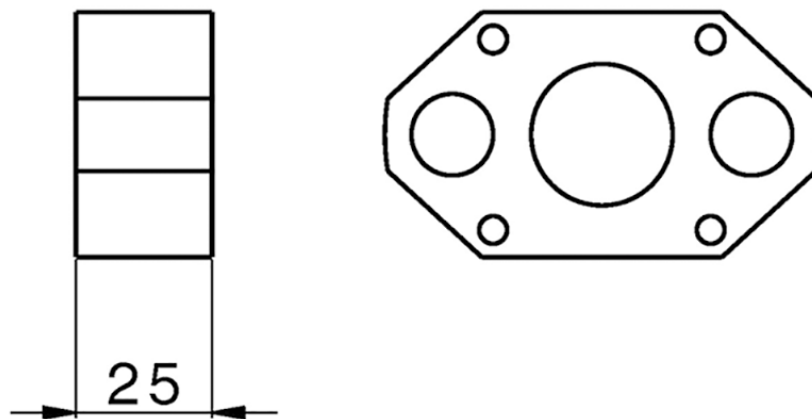

Prolunga +25 mm ONE BOX_ZA008590

ZA008590

<https://www.cisal.it/prolunga-25-mm-one-box-za008590>

2026-07-03