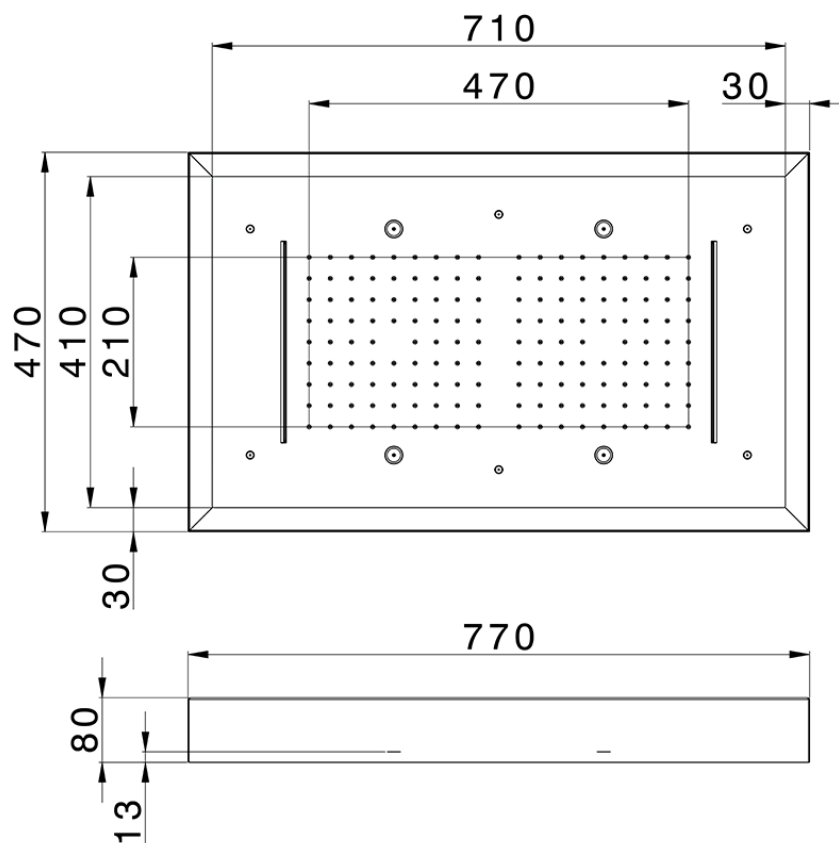

Soffione a soffitto con cromoterapia 770x470 mm WELLNESS_ZS0C0180

ZS0C0180

<https://www.cisal.it/soffione-a-soffitto-con-cromoterapia-770x470-mm-wellness-zs0c0180>

2026-02-12