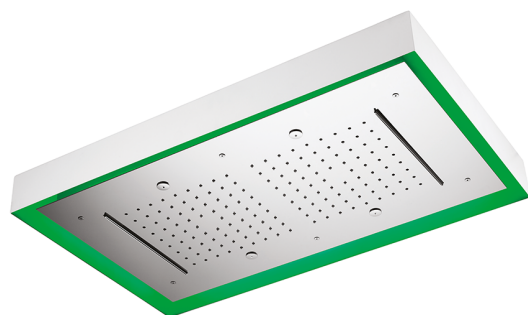

Soffione a soffitto con cromoterapia 770x470 mm WELLNESS_ZS0C0180

MODELLO **ZS0C0180**

Soffione a soffitto con cromoterapia 770x470 mm, con carter esterno bianco, funzioni pioggia, nebulizzazione, funzioni cascate, cromoterapia, con comando wireless, acciaio inox AISI 304

FINITURE DISPONIBILI

-  **D1** D1 Inox Spazzolato
-  **40** 40 Nero Opaco
-  **4Q** 4Q Bianco Opaco
-  **D2** D2 Inox Lucido

CARATTERISTICHE

2026-02-12