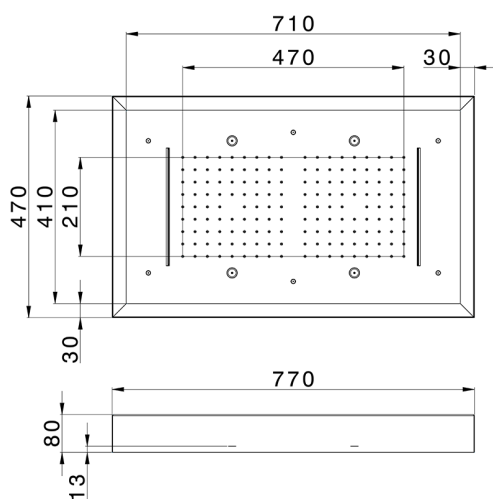

Soffione a soffitto con cromoterapia 770x470 mm WELLNESS_ZS0C0180

MODELLO **ZS0C0180**

Soffione a soffitto con cromoterapia 770x470 mm, con carter esterno bianco, funzioni pioggia, nebulizzazione, funzioni cascate, cromoterapia, con comando wireless, acciaio inox AISI 304