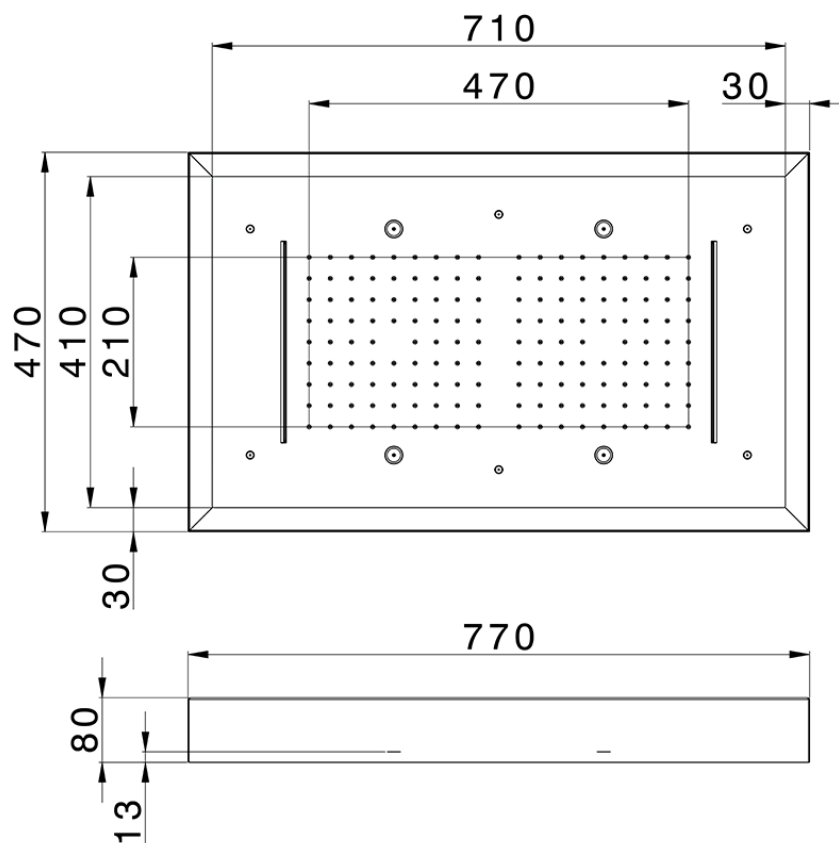

Soffione a soffitto con cromoterapia 770x470 mm WELLNESS_ZS0C0180

ZS0C0180

<https://www.cisal.it/soffione-a-soffitto-con-cromoterapia-770x470-mm-wellness-zs0c0180>

2025-12-29