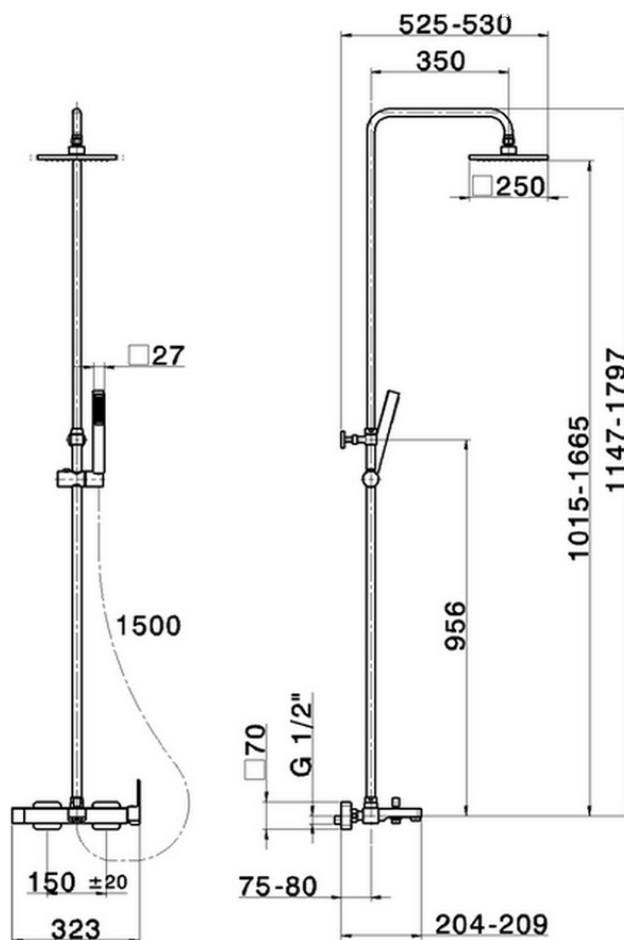

## Colonna vasca monocomando 3 funzioni COLONNE DOCCIA\_RR004121

RR004121

<https://www.cisal.it/colonna-vasca-monocomando-3-funzioni-colonne-doccia-rr004121>

2026-05-28